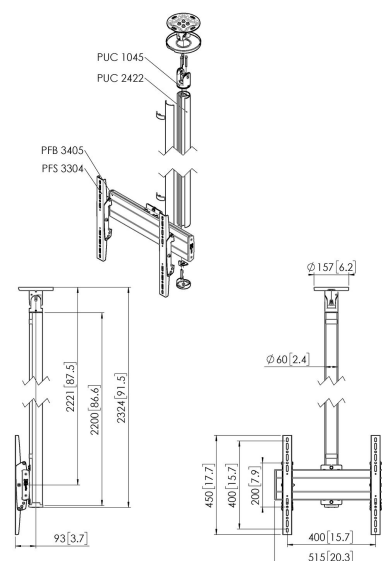

CT242244B Uchwyt sufitowa

Kluczowe atuty

- Stylowy i profesjonalny design
- Łatwy montaż
- Obrotowy

Uchwyt sufitowa zestaw CT242244

Rozmiar ekranu: Maks. obciążenie: 400x400 Wymiary: 40 kg - 88 lbs Zestaw w skład którego wchodzi: • 1x PUC Płyta sufitowa uchylna-obrotowa • 1x PUC 2422 Profil 220 cm • 1x PFB 3405 Belka mocująca do ekranu • 1x PFS 3304 Ramiona mocujące do ekranu

CT242244B Uchwyt sufitowa

Specyfikacja

Min. rozmiar ekranu (cale)	32
Maks. rozmiar ekranu (cale)	65
Min. hole pattern	100mm x 100mm
Max. hole pattern	400mm x 400mm
Min. szerokość rozkładu otworów (mm)	100
Maks. szerokość rozkładu otworów (mm)	400
Min. odległość pomiędzy otworami montażowymi w pionie (mm)	100
Maks. odległość pomiędzy otworami montażowymi w pionie (mm)	400
Uniwersalny lub stały rozkład otworów montażowych	Uniwersalny
Maks. wysokość części łączącej (mm)	450
Maks. szerokość części łączącej (mm)	515
Maks. odległość od sufitu — do środka ekranu (mm)	2221
Maks. nośność (kg)	40
Maks. nośność (Lbs)	88.18
Rodzaje sufitów	Sufit płaski/nachylony
Obrót	Do 360°
Uchylny	Uchylny do 20°
Orientacja	Poziomy/pionowy
Warianty wysokości	Stała wysokość
Długość	2324
Szerokość	515
Głębokość	172
Numer artykułu (SKU)	7955120
Kod EAN pojedynczego opakowania	8712285347283
Kolor	Czarny
Certyfikaty	TÜV
Certyfikat TÜV	Tak
Gwarancja	5-letnia