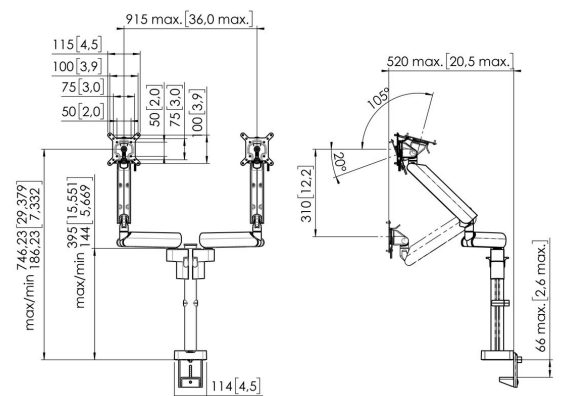

Brazo para monitor MOMO 4237 Motion Plus para 2 monitores (blanco)

Beneficios clave

- Altura ajustable
- Apto para uno, dos o una serie de monitores
- Fácil de montar sin herramientas
- Sistema modular flexible
- Certificado TÜV / 10 años de garantía

El brazo para monitor ergonómico para cada lugar de trabajo MOMO 4237 es un brazo dinámico para montar dos monitores, especialmente diseñado para monitores que se ajustan regularmente en altura, como en los puestos de trabajo flexibles. El soporte es apto para pantallas de hasta 34 pulgadas, con un peso de hasta 10 kg.

Brazo para monitor MOMO 4237 Motion Plus para 2 monitores (blanco)

Especificaciones

Tamaño mín. de pantalla (pulgadas)	10
Tamaño máx. de pantalla (pulgadas)	34
Tamaño máx. de pantalla (pulgadas)	34
Patrón de orificios universal o fijo	Fijo
Altura máx. de interfaz (mm)	115
Anchura máx. de interfaz (mm)	115
Max. display width (mm)	915
Carga máx. de peso (kg)	20
Carga máx. de peso (Lbs)	44.09
Visualización central máxima	751
Grosor máximo del escritorio	66
Número de puntos de pivote	3
Girar	Hasta 180°
Inclinación	Inclinable -20°/+105°
Ajuste de la altura	Resorte mecánico, OneFingerMovement
Profundidad ajustable	Si
Altura regulable	Si
Posibilidades de montaje	Sobre y a través del escritorio
Número de artículo (SKU)	7142371
Caja individual EAN	8712285353680
Color	Blanco
Certificación TÜV	Si
Garantía	10 años