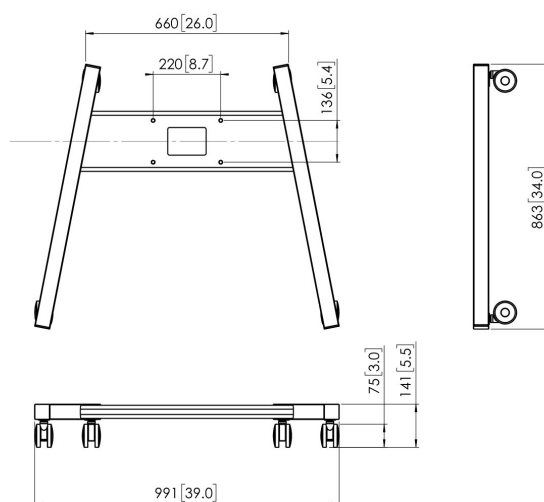

## PFT 8525 Base de Trolley plateado

El bastidor de carrito PFT 8525 forma parte del sistema modular Connect-it y permite crear una solución móvil para pantallas de tamaño mediano a grande.

## PFT 8525 Base de Trolley plateado

# Especificaciones

Número de artículo (SKU)	7385254
Color	Plateado
Caja individual EAN	8712285337284
Altura	141
Anchura	991
Profundidad	863
Certificación TÜV	Si
Garantía	5 años
Carga máx. de peso (kg/Lbs)	120 / 264.55