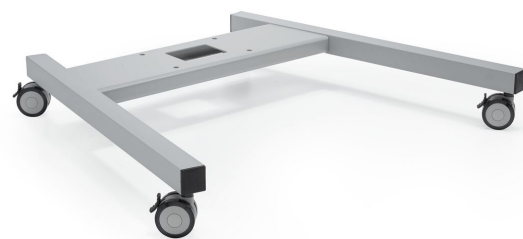

## PFT 8525 Base de Trolley plateado

El bastidor de carrito PFT 8525 forma parte del sistema modular Connect-it y permite crear una solución móvil para pantallas de tamaño mediano a grande.

## PFT 8525 Base de Trolley plateado

# Especificaciones

Número de artículo (SKU)	7385254
Color	Plateado
Caja individual EAN	8712285337284
Altura	141
Anchura	991
Profundidad	863
Certificación TÜV	Si
Garantía	5 años
Carga máx. de peso (kg/Lbs)	120 / 264.55