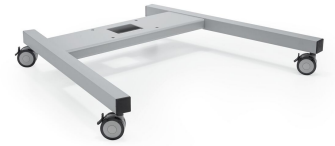

## PFT 8525 Base de Trolley plateado

El bastidor de carrito PFT 8525 forma parte del sistema modular Connect-it y permite crear una solución móvil para pantallas de tamaño mediano a grande.

## PFT 8525 Base de Trolley plateado

# Especificaciones

Número de artículo (SKU)	7385254
Color	Plateado
Caja individual EAN	8712285337284
Altura	141
Anchura	991
Profundidad	863
Certificación TÜV	Si
Garantía	5 años
Carga máx. de peso (kg/Lbs)	120 / 264.55