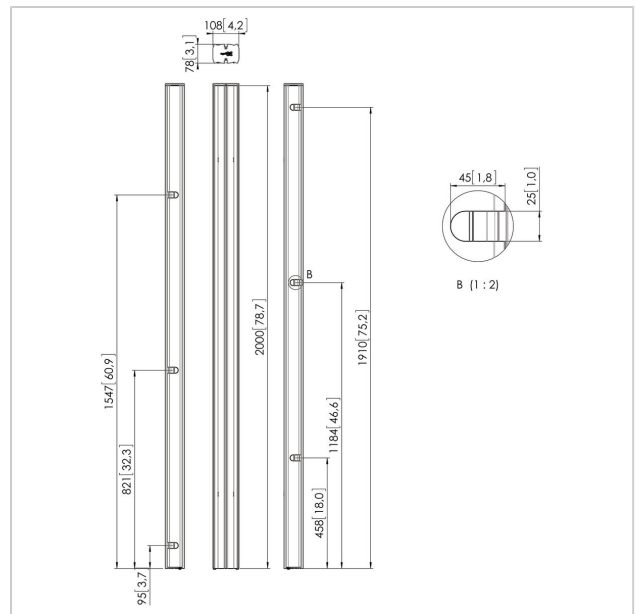

## PUC 2720 Buis zwart

Artikelnummer (SKU)  
Kleur

7227200  
Zwart

### Belangrijke voordelen

- Kabeldoorvoersysteem
- Modulair

De buizen vormen de verbinding tussen de voet en de display interface, en zijn verkrijgbaar in drie verschillende lengtes: 150 cm, 180 cm en 200 cm. De buizen zijn voorzien van een meervoudig kabeldoorvoersysteem (CIS®) en kunnen worden gecombineerd met alle Connect-it accessoires. De PUC 27xx-serie kan alleen in combinatie met de vloeroplossingen van Connect-it worden gebruikt.

Vogel's vloeroplossingen van Connect-it (standaards en trolleys) vormen een uniek flexibel systeem. Met een beperkt aantal componenten kan vrijwel ieder gewenste vloeroplossing gerealiseerd worden. Van een vloerstandaard met rug-rug bevestiging in een winkeletalage tot een verplaatsbare videoconferencing-trolley in een bedrijf, voor elke situatie is een modulaire vloeroplossing van Connect-it voorhanden. De Connect-it serie vloerstandaards en trolleys is geschikt voor kleine tot extra grote displays van maximaal 160 kg. De vloeroplossingen van Connect-it zijn verkrijgbaar in zwart en zilver, zodat ze in elk interieur passen. Installatie is erg eenvoudig en kan door slechts één persoon gerealiseerd worden.

## Specificaties

Numer producttype	PUC 2720
Artikelnummer (SKU)	7227200
Kleur	Zwart
EAN enkele doos	8712285323706
Lengte	2000
TÜV-gecertificeerd	Ja
Garantie	5 jaar
rug-aan-rugdisplay	True
Connect-it uitsonderingen	2x if inches gte 65