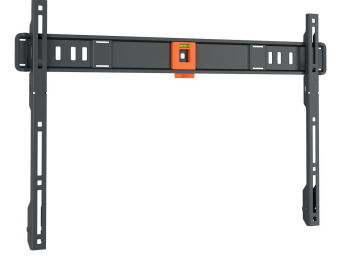

TVM 1604 Support TV Fixe

Principaux avantages

- Écart minimal avec le mur (seulement 2,2 cm)
- SoffLock™ : sécurisez votre téléviseur en toute simplicité
- Niveau à bulle fourni

Support mural TV pour téléviseurs à écran plat de 40 à 100 pouces

Vous voulez fixer votre magnifique téléviseur à écran plat au mur rapidement et facilement ? Ce support mural TV fixe QUICK Fixed vous facilite la tâche. Le support mural TV convient aux téléviseurs de 40 à 100 pouces pesant jusqu'à 75 kg. Le support mural TV fixe votre téléviseur fermement en place. Il n'a pas de fonction de rotation ou d'inclinaison. L'installation prend 20 minutes au maximum. Le résultat est un téléviseur monté rapidement, en toute sécurité et très près du mur. L'espace entre le téléviseur et le mur n'est que de 2,2 cm.

TVM 1604 Support TV Fixe

Spécifications

N° d'article (SKU)	1816040
Couleur	Noir
EAN emballage unitaire	8712285353147
Dimensions du produit	L
Certifié TÜV	Oui
Garantie	5 ans
Dimensions min. écran (pouce)	40
Dimensions max. écran (pouce)	100
Charge max. (k/Lbs)	75 / 165.35
Min. hole pattern	100mm x 100mm
Max. hole pattern	600mm x 400mm
Dim. max. boulon	M8
Hauteur max. interface (mm)	428
Largeur max. interface (mm)	675
Certifications	TÜV
Modèle max. trous de fixations hor. (mm)	600
Modèle max. trous de fixation vert. (mm)	400
Distance min. au mur (mm / inch)	22 / 0.87
Modèle min. trous de fixations hor. (mm)	100
Modèle min. trous de fixation vert. (mm)	100
Niveau à bulle fourni	Oui
Modèle universel ou fixe de trous de fixation	Universel