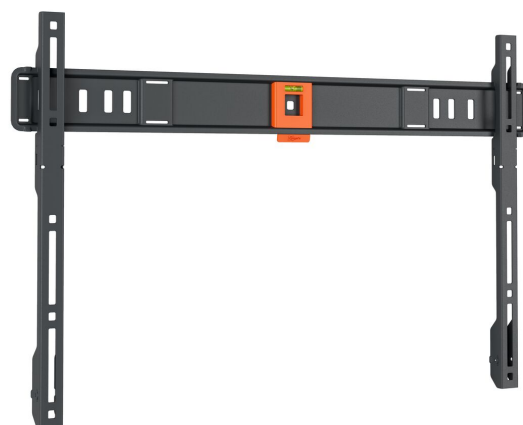

TVM 1604 Support TV Fixe

Principaux avantages

- Écart minimal avec le mur (seulement 2,2 cm)
- SoffLock™ : sécurisez votre téléviseur en toute simplicité
- Niveau à bulle fourni

Support mural TV pour téléviseurs à écran plat de 40 à 100 pouces

Vous voulez fixer votre magnifique téléviseur à écran plat au mur rapidement et facilement ? Ce support mural TV fixe QUICK Fixed vous facilite la tâche. Le support mural TV convient aux téléviseurs de 40 à 100 pouces pesant jusqu'à 75 kg. Le support mural TV fixe votre téléviseur fermement en place. Il n'a pas de fonction de rotation ou d'inclinaison. L'installation prend 20 minutes au maximum. Le résultat est un téléviseur monté rapidement, en toute sécurité et très près du mur. L'espace entre le téléviseur et le mur n'est que de 2,2 cm.

TVM 1604 Support TV Fixe

Spécifications

N° d'article (SKU)	1816040
Couleur	Noir
EAN emballage unitaire	8712285353147
Dimensions du produit	L
Certifié TÜV	Oui
Garantie	5 ans
Dimensions min. écran (pouce)	40
Dimensions max. écran (pouce)	100
Charge max. (k/Lbs)	75 / 165.35
Min. hole pattern	100mm x 100mm
Max. hole pattern	600mm x 400mm
Dim. max. boulon	M8
Hauteur max. interface (mm)	428
Largeur max. interface (mm)	675
Certifications	TÜV
Modèle max. trous de fixations hor. (mm)	600
Modèle max. trous de fixation vert. (mm)	400
Distance min. au mur (mm / inch)	22 / 0.87
Modèle min. trous de fixations hor. (mm)	100
Modèle min. trous de fixation vert. (mm)	100
Niveau à bulle fourni	Oui
Modèle universel ou fixe de trous de fixation	Universel