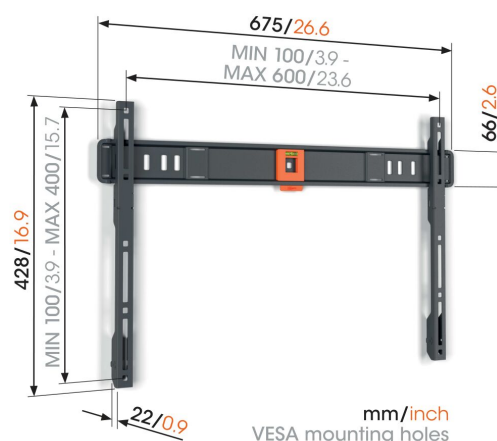

TVM 1604 Support TV Fixe

Principaux avantages

- Écart minimal avec le mur (seulement 2,2 cm)
- SoffLock™ : sécurisez votre téléviseur en toute simplicité
- Niveau à bulle fourni

Support mural TV pour téléviseurs à écran plat de 40 à 100 pouces

Vous voulez fixer votre magnifique téléviseur à écran plat au mur rapidement et facilement ? Ce support mural TV fixe QUICK Fixed vous facilite la tâche. Le support mural TV convient aux téléviseurs de 40 à 100 pouces pesant jusqu'à 75 kg. Le support mural TV fixe votre téléviseur fermement en place. Il n'a pas de fonction de rotation ou d'inclinaison. L'installation prend 20 minutes au maximum. Le résultat est un téléviseur monté rapidement, en toute sécurité et très près du mur. L'espace entre le téléviseur et le mur n'est que de 2,2 cm.

TVM 1604 Support TV Fixe

Spécifications

N° d'article (SKU)	1816040
Couleur	Noir
EAN emballage unitaire	8712285353147
Dimensions du produit	L
Certifié TÜV	Oui
Garantie	5 ans
Dimensions min. écran (pouce)	40
Dimensions max. écran (pouce)	100
Charge max. (k/Lbs)	75 / 165.35
Min. hole pattern	100mm x 100mm
Max. hole pattern	600mm x 400mm
Dim. max. boulon	M8
Hauteur max. interface (mm)	428
Largeur max. interface (mm)	675
Certifications	TÜV
Modèle max. trous de fixations hor. (mm)	600
Modèle max. trous de fixation vert. (mm)	400
Distance min. au mur (mm / inch)	22 / 0.87
Modèle min. trous de fixations hor. (mm)	100
Modèle min. trous de fixation vert. (mm)	100
Niveau à bulle fourni	Oui
Modèle universel ou fixe de trous de fixation	Universel