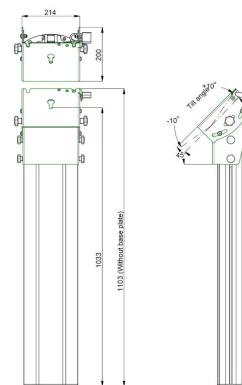

S063.0595 Supporto per schermi per palcoscenico, 950 mm

Volete posizionare uno schermo proprio sopra a un palco? Allora questo piedistallo per palcoscenico per schermi con perno (Light Serie) è quello che fa al caso vostro. Per utilizzare il prodotto nella sua interezza, è possibile combinare la colonna con una piastra a pavimento e una staffa con accoppiamento a tre punti della linea SmartMetals.

Smart
metals
MOUNTING SOLUTIONS

S063.0595 Supporto per schermi per palcoscenico, 950 mm

Smart
metals
INDUSTRIAL SOLUTIONS

Specifiche

| | |
|--|-------------------------|
| Dimensione massima dello schermo (pollici) | 65 |
| Massimo peso di carico (kg) | 85 |
| Massimo peso di carico (Lbs) | 187.39 |
| Inclinazione | Inclinazione fino a 55° |
| Altezza | 1033 |
| Numero dell'articolo (SKU) | S063.0595 |
| EAN scatola singola | 8718868873828 |
| Colore | Argento |
| Garanzia | 5 anni |