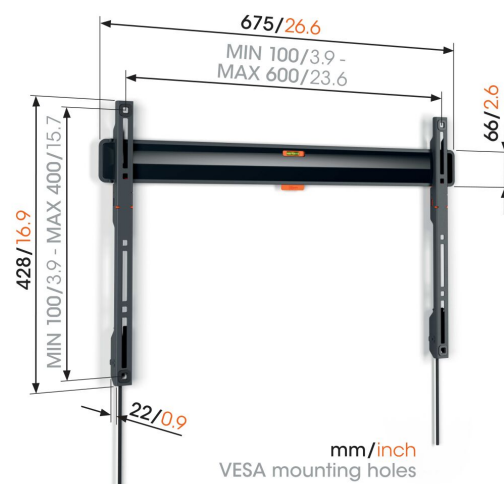

## TVM 3605 Staffa TV Fisso

### Benefici chiave

- Come un quadro: solo 2,2 cm dal muro
- Blocca la tua TV con un solo clic grazie a ClickLoc™
- Livella inclusa
- Patch protettive per la TV - Proteggi la parte posteriore della tua TV con morbide patch protettive
- Facile accesso ai cavi

### Elegante e sicuro: supporto a parete per TV piatto, per TV da 40 a 100 pollici

Design e sicurezza vanno di pari passo con il supporto a parete per TV COMFORT Fixed. La tua TV è montata piatta contro la parete, come un quadro. Lo spazio tra la parete e la TV è di soli 2,2 cm. Il supporto a parete è adatto a TV da 40 a 100 pollici con peso fino a 75 kg. Se non hai bisogno di inclinare o ruotare il tuo televisore, questo supporto a parete per TV COMFORT Fixed è una soluzione che ti darà anni di piacere.

# Specifiche

Numero dell'articolo (SKU)	3836050
Colore	Nero
EAN scatola singola	8712285347825
Dimensione prodotto	L
Certificazione TÜV	Si
Garanzia	10 anni
Dimensione minima dello schermo (pollici)	40
Dimensione massima dello schermo (pollici)	100
Massimo peso di carico (kg/Lbs)	75 / 165.35
Min. hole pattern	100mm x 100mm
Max. hole pattern	600mm x 400mm
Dimensione massima del bullone	M8
Altezza massima dell'interfaccia (mm)	428
Larghezza massima dell'interfaccia (mm)	675
Certificazioni	TÜV
Disposizione orizzontale massima del foro di montaggio (mm)	600
Disposizione verticale massima del foro di montaggio (mm)	400
Distanza minime dal muro (mm / inch)	22 / 0.87
Disposizione orizzontale minime del foro di montaggio (mm)	100
Disposizione verticale minime del foro di montaggio (mm)	100
Posizione di servizio	Si
Livella inclusa	Si
Struttura con misure standard o universali	Universale