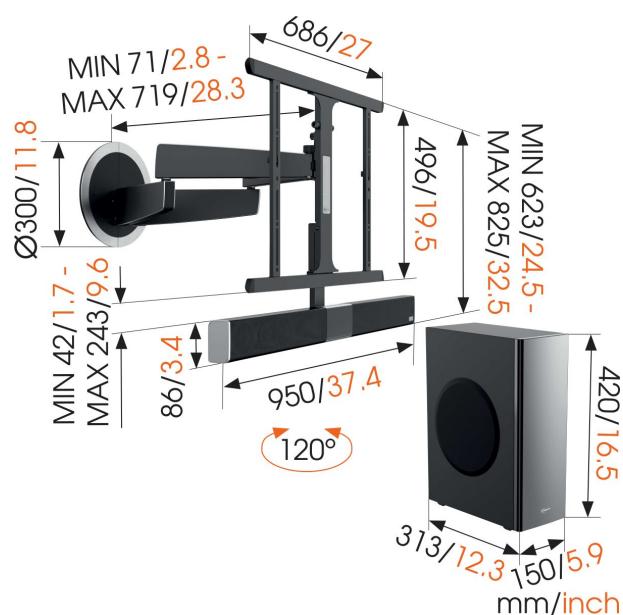

Für das ultimative Fernseherlebnis

Die MotionSoundMount ist eine flexible TV-Wandhalterung mit integrierter Soundbar und kabellosem Subwoofer! Mit dieser hochmodernen Wandhalterung verleihen Sie Ihrem Fernseher einen beeindruckenden Sound - genauso wie bei der SoundMount von Vogel's. Das Besondere bei der MotionSoundMount ist allerdings, dass diese Halterung auch noch dafür sorgt, dass sogar der Ton in Ihre Richtung gedreht wird. So wird z.B. der Ton des Films, des Konzerts oder der Serie zu 100 % in Ihre Richtung gelenkt. Genau wie Ihre Lieblingsmusik, die Sie mit Ihrem Smartphone oder Tablet einfach über die Soundbar streamen können. Alles für das ultimative Fernseh- und Klangerlebnis. Maximaler Komfort Die MotionSoundMount bietet noch dazu einen beeindruckenden Komfort. Diese motorisierte TV-Wandhalterung dreht sich automatisch bis zu 120 Grad nach links und rechts in Ihre Richtung, unabhängig davon, wo im Raum Sie sitzen. Nachdem Sie den Fernseher eingeschaltet haben, bewegt er sich in einer flüssigen Bewegung in die vorher von ihnen gespeicherte Fernsehposition. Wenn Sie den Fernseher wieder ausschalten, fahren der Bildschirm und die MotionSoundMount wieder zurück an die Wand. überdies lässt sich die MotionSoundMount ganz einfach befestigen und installieren. Alles funktioniert nach dem plug & play-