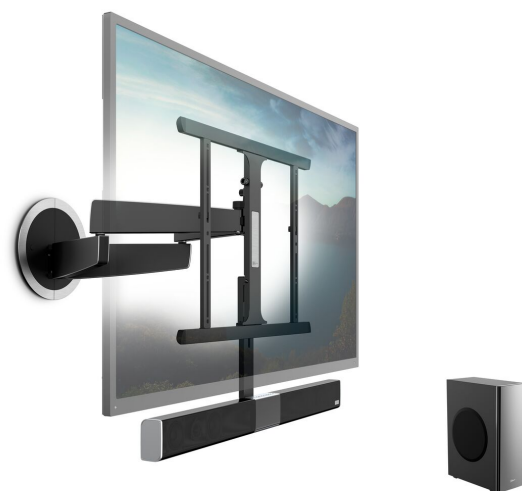

## MotionSoundMount (NEXT 8375 CH) Elektrisch schwenkbare TV-Wandhalterung mit integriertem Sound

### Entscheidende Vorteile

- Bluetooth Audiostreaming möglich
- Die erste Wandhalterung mit integrierter Soundbar
- Ein fantastisches Fernseh- und Klangerlebnis im ganzen Raum
- Kabelloser Subwoofer, der überall aufgestellt werden kann

### Für das ultimative Fernseherlebnis

Die MotionSoundMount ist eine flexible TV-Wandhalterung mit integrierter Soundbar und kabellosem Subwoofer! Mit dieser hochmodernen Wandhalterung verleihen Sie Ihrem Fernseher einen beeindruckenden Sound - genauso wie bei der SoundMount von Vogel's. Das Besondere bei der MotionSoundMount ist allerdings, dass diese Halterung auch noch dafür sorgt, dass sogar der Ton in Ihre Richtung gedreht wird. So wird z.B. der Ton des Films, des Konzerts oder der Serie zu 100 % in Ihre Richtung gelenkt. Genau wie Ihre Lieblingsmusik, die Sie mit Ihrem Smartphone oder Tablet einfach über die Soundbar streamen können. Alles für das ultimative Fernseh- und Klangerlebnis. Maximaler Komfort Die MotionSoundMount bietet noch dazu einen beeindruckenden Komfort. Diese motorisierte TV-Wandhalterung dreht sich automatisch bis zu 120 Grad nach links und rechts in Ihre Richtung, unabhängig davon, wo im Raum Sie sitzen. Nachdem Sie den Fernseher eingeschaltet haben, bewegt er sich in einer flüssigen Bewegung in die vorher von ihnen gespeicherte Fernsehposition. Wenn Sie den Fernseher wieder ausschalten, fahren der Bildschirm und die MotionSoundMount wieder zurück an die Wand. überdies lässt sich die MotionSoundMount ganz einfach befestigen und installieren. Alles funktioniert nach dem plug & play-

# MotionSoundMount (NEXT 8375 CH) Elektrisch schwenkbare TV-Wandhalterung mit integriertem Sound