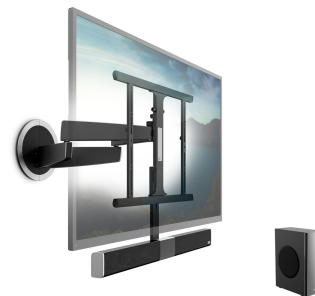

## MotionSoundMount (NEXT 8375 CH) Elektrisch schwenkbare TV-Wandhalterung mit integriertem Sound

### Entscheidende Vorteile

- Bluetooth Audiostreaming möglich
- Die erste Wandhalterung mit integrierter Soundbar
- Ein fantastisches Fernseh- und Klangerlebnis im ganzen Raum
- Kabelloser Subwoofer, der überall aufgestellt werden kann

### Für das ultimative Fernseherlebnis

Die MotionSoundMount ist eine flexible TV-Wandhalterung mit integrierter Soundbar und kabellosem Subwoofer! Mit dieser hochmodernen Wandhalterung verleihen Sie Ihrem Fernseher einen beeindruckenden Sound - genauso wie bei der SoundMount von Vogel's. Das Besondere bei der MotionSoundMount ist allerdings, dass diese Halterung auch noch dafür sorgt, dass sogar der Ton in Ihre Richtung gedreht wird. So wird z.B. der Ton des Films, des Konzerts oder der Serie zu 100 % in Ihre Richtung gelenkt. Genau wie Ihre Lieblingsmusik, die Sie mit Ihrem Smartphone oder Tablet einfach über die Soundbar streamen können. Alles für das ultimative Fernseh- und Klangerlebnis. Maximaler Komfort Die MotionSoundMount bietet noch dazu einen beeindruckenden Komfort. Diese motorisierte TV-Wandhalterung dreht sich automatisch bis zu 120 Grad nach links und rechts in Ihre Richtung, unabhängig davon, wo im Raum Sie sitzen. Nachdem Sie den Fernseher eingeschaltet haben, bewegt er sich in einer flüssigen Bewegung in die vorher von ihnen gespeicherte Fernsehposition. Wenn Sie den Fernseher wieder ausschalten, fahren der Bildschirm und die MotionSoundMount wieder zurück an die Wand. überdies lässt sich die MotionSoundMount ganz einfach befestigen und installieren. Alles funktioniert nach dem plug & play-

# MotionSoundMount (NEXT 8375 CH) Elektrisch schwenkbare TV-Wandhalterung mit integriertem Sound