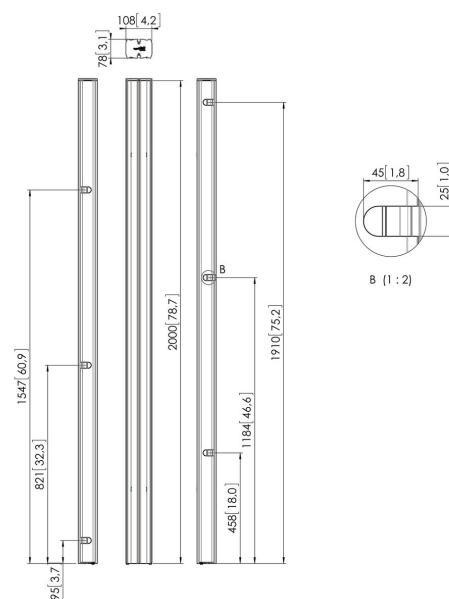

## PUC 2720 Profil srebrny

Profile są łącznikiem pomiędzy płytą podłogową a interfejsem monitora i są dostępne w trzech długościach, 150, 180 i 200 cm. Profile posiadają system organizacji kabli (CIS) i mogą być użyte z akcesoriami Connect-it. Profile PUC 27xx mogą być użyte tylko z rozwiązaniami podłogowymi.

## PUC 2720 Profil srebrny

# Specyfikacja

Numer artykułu (SKU)	7227204
Kolor	Srebrny
Kod EAN pojedynczego opakowania	8712285323720
Długość	2000
Certyfikat TÜV	Tak
Gwarancja	5-letnia
Wyświetlacze ustawione plecami do siebie	True
Wyjątki Connect It	2x if inches gte 65