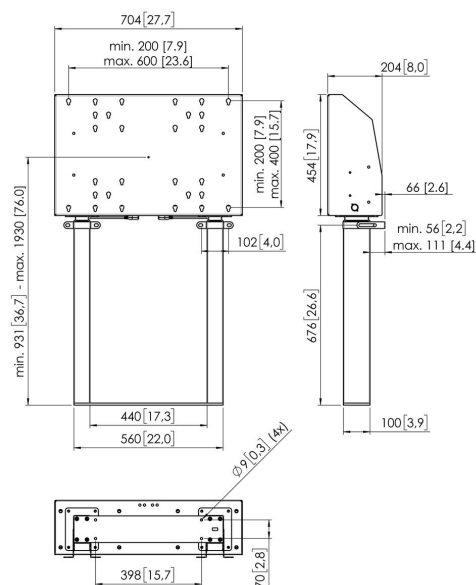

FMDE9964 Stojak podłogowy regulacją elektryczną, mocowana do podłogi 99 cm

Mocowana do podłogi zestaw FMDE9964

Rozmiar ekranu: Maks. obciążenie: 600x400 Wymiary: 120 kg - 264 lbs Zestaw w skład którego wchodzi: • 1x PFFE 7109 Dispositivo di sollevamento per schermi motorizzato 99 cm • 1x PFI 3062 – skrzynka montażowa do PFFE 7109 Wykorzystaj opcjonalne elektroniczne zabezpieczenie PFA 9119, aby zapobiegać uszkodzeniom gdy ruch uchwytu zablokowany jest przez dowolny obiekt.

FMDE9964 Stojak podłogowy regulacją elektryczną, mocowana do podłogi 99 cm

Specyfikacja

Numer artykułu (SKU)	7990640
Kolor	Czarny
Kod EAN pojedynczego opakowania	8712285343681
Szerokość	704
Głębokość	204
Gwarancja	5-letnia
Min. rozmiar ekranu (cale)	40
Maks. rozmiar ekranu (cale)	88
Maks. nośność (kg/Lbs)	120 / 264.55
Certyfikaty	CE
Maks. odległość od podłogi — do środka ekranu (mm)	1930
Min. odległość od podłogi — do środka ekranu (mm)	931
Regulacja elektryczna	Tak
Funkcja zdalnego sterowania	Tak
Regulacja wysokości (mm)	999