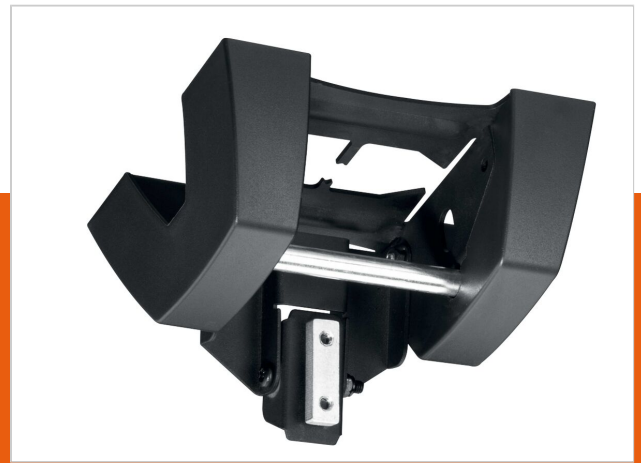

PUC 1070 Plafondplaat kantelbaar

Artikelnummer (SKU)
Kleur

7210704
Zwart

De PUC 1070 plafondplaat maakt deel uit van het modulaire Connect-it systeem, waarmee u uw eigen plafondoplossing voor middelgrote tot grote displays kunt creëren.

PUC 1070 Plafondplaat kantelbaar

www.vogels.com

VOGEL'S HOLDING BV 2019 (c) Alle rechten voorbehouden.
Drukfouten, technische aanpassingen en prijswijzigingen
voorbehouden.
Datum: 2019-06-05

Specificaties

Numer producttype	PUC 1070
Artikelnummer (SKU)	7210704
Kleur	Zwart
EAN enkele doos	8712285318689
TÜV-gecertificeerd	Ja
Kantelen	Kantelsysteem tot 90°
Garantie	5 jaar
Max. laadgewicht (kg)	80
Opties plafondplaat	Plat / schuin 0-90°
Type plafond	Vlak / schuin plafond
Connect-it uitzonderingen	2x if inches gte 65
Fischer inbegrepen	Ja