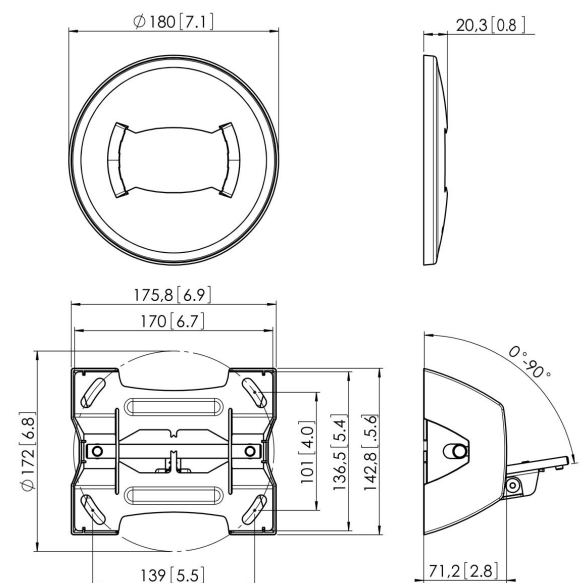

PUC 1070 Plafondplaat kantelbaar

De PUC 1070 plafondplaat maakt deel uit van het modulaire Connect-it systeem, waarmee u uw eigen plafondoplossing voor middelgrote tot grote displays kunt creëren.

PUC 1070 Plafondplaat kantelbaar

Specificaties

Artikelnummer (SKU)	7210704
Kleur	Zwart
EAN enkele doos	8712285318689
TÜV-gecertificeerd	Ja
Kantelen	Kantelsysteem tot 90°
Garantie	5 jaar
Max. laadgewicht (kg)	80
Opties plafondplaat	Plat / schuin 0-90°
Type plafond	Vlak / schuin plafond
Conned-it uitzonderingen	2x if inches gte 65
Fischer inbegrepen	Ja