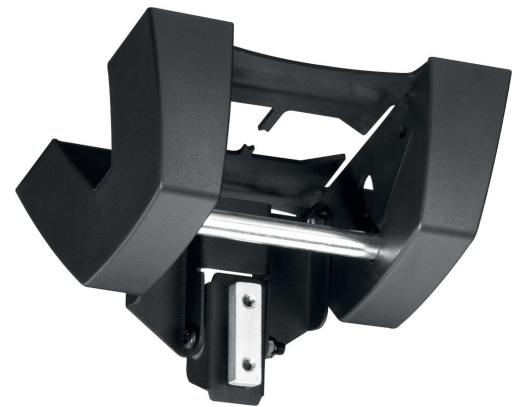

PUC 1070 Plafondplaat kantelbaar

De PUC 1070 plafondplaat maakt deel uit van het modulaire Connect-it systeem, waarmee u uw eigen plafondoplossing voor middelgrote tot grote displays kunt creëren.

PUC 1070 Plafondplaat kantelbaar

Specificaties

Artikelnummer (SKU)	7210704
Kleur	Zwart
EAN enkele doos	8712285318689
TÜV-gecertificeerd	Ja
Kantelen	Kantelsysteem tot 90°
Garantie	5 jaar
Max. laadgewicht (kg)	80
Opties plafondplaat	Plat / schuin 0-90°
Type plafond	Vlak / schuin plafond
Conned-it uitzonderingen	2x if inches gte 65
Fischer inbegrepen	Ja