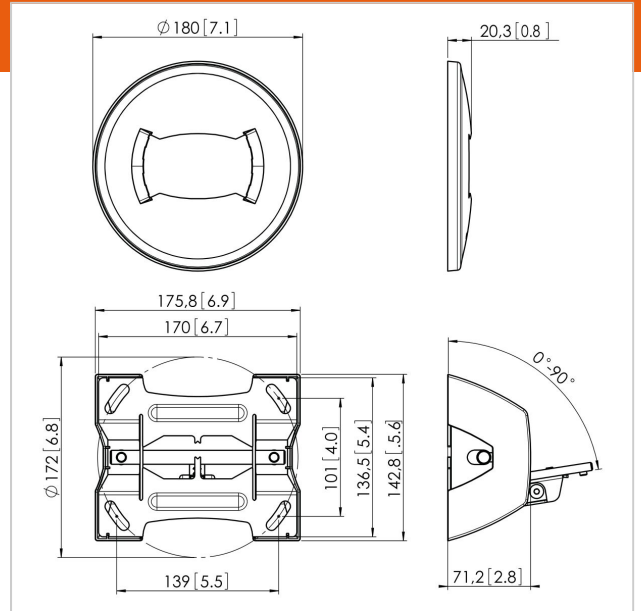

PUC 1070 Plafondplaat kantelbaar

Artikelnummer (SKU)
Kleur

7210704
Zwart

De PUC 1070 plafondplaat maakt deel uit van het modulaire Connect-it systeem, waarmee u uw eigen plafondoplossing voor middelgrote tot grote displays kunt creëren.

PUC 1070 Plafondplaat kantelbaar

www.vogels.com

VOGEL'S HOLDING BV 2019 (c) Alle rechten voorbehouden.
Drukfouten, technische aanpassingen en prijswijzigingen
voorbehouden.
Datum: 2019-06-05

Specificaties

Numer producttype	PUC 1070
Artikelnummer (SKU)	7210704
Kleur	Zwart
EAN enkele doos	8712285318689
TÜV-gecertificeerd	Ja
Kantelen	Kantelsysteem tot 90°
Garantie	5 jaar
Max. laadgewicht (kg)	80
Opties plafondplaat	Plat / schuin 0-90°
Type plafond	Vlak / schuin plafond
Connect-it uitzonderingen	2x if inches gte 65
Fischer inbegrepen	Ja