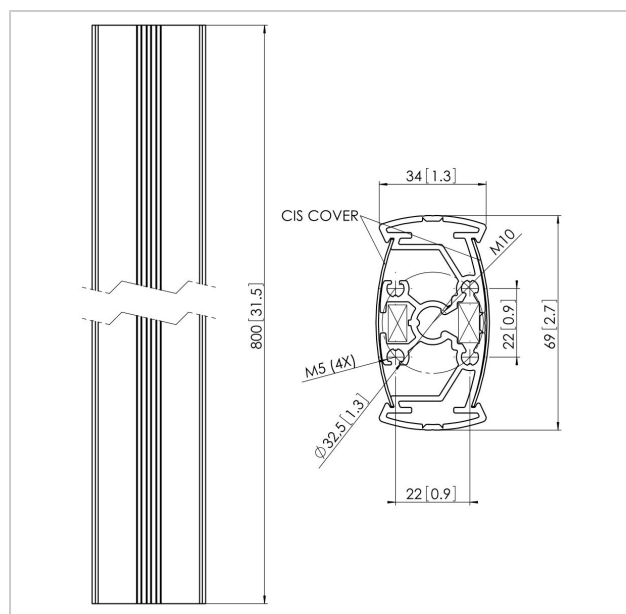

PUC 2308 Palo 80cm

Numero dell'articolo (SKU) 7223084
 Colore Argento

Benefici chiave

- Gestione del cablaggio
- Modulare

Il PUC 2308 è un tubo da 80 cm e fa parte del sistema modulare Connect-it che vi consente di creare la vostra soluzione da soffitto per schermi di piccola e media dimensione.

Il PUC 2308 è dotato di un doppio sistema di gestione dei cavi CIS®, grazie al quale potete nascondere tutti i cavi in modo semplice e veloce. Visto che il tubo è in alluminio esso può essere facilmente tagliato alla lunghezza desiderata. I tubi Connect-it sono facili da personalizzare. Attaccando il coperchietto di chiusura adesivo in plastica del tubo Connect-it o sostituendolo con un proprio adesivo, il tubo può essere personalizzato con il marchio aziendale o adattato a qualsiasi arredamento. Con l'interfaccia PFI 3040 è possibile montare più schermi uno sopra l'altro e/o dorso a dorso. Per una soluzione da soffitto completa combinate questo tubo con una delle piastre da soffitto Connect-it o con un adattatore per travi circolari e un'interfaccia Connect-it.

PUC 2308 Palo 80cm

www.vogels.com

VOGEL'S HOLDING BV 2019 (c) Tutti i diritti riservati
Soggetto a errori di stampa, modifiche tecniche e di prezzo.
Data:2019-05-10

Specifiche

Numero del tipo di prodotto	PUC 2308
Numero dell'articolo (SKU)	7223084
Colore	Argento
EAN scatola singola	8712285317200
Lunghezza	800
Certificazione TÜV	Sì
Garanzia	5 anni
Massimo peso di carico (kg)	30
Schermi back-to-back	True