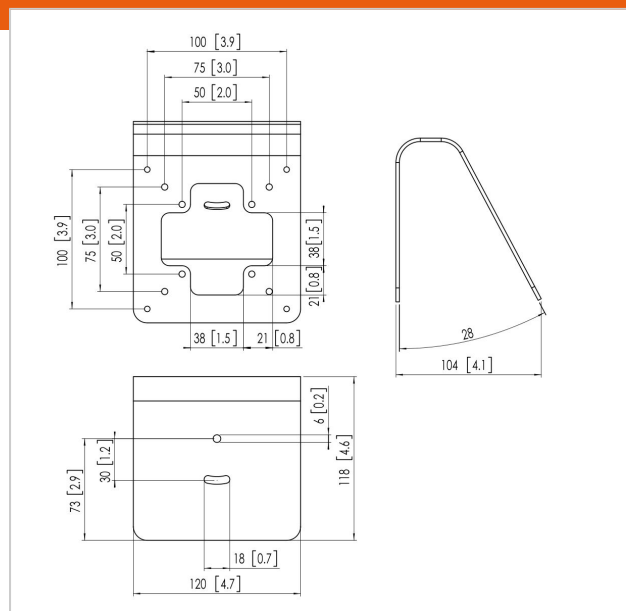

PTA 3103 Uchwyt ścienny / biurkowy

Numer artykułu (SKU)
Kolor

7493130
Czarny

Kluczowe atuty

- Stylowy i profesjonalny design
- Kabeldoorvoersysteem
- Zabezpieczenie antykradzieżowe

PTA 3103 jest uchwytem biurkowym/ściennym do wykorzystania z obudowami Vogel's PTS. (TabLock).

TabLock jest zabezpieczony do uchwytu przy pomocy śrub wewnątrz obudowy. Kąt nachylenia jest stały. Uchwyt można wykorzystać zarówno do montażu ściennego jak i biurkowego.

PTA 3103 Uchwyt ścienny / biurkowy

www.vogels.com

VOGEL'S HOLDING BV 2019 (c) Wszystkie prawa zastrzeżone.
Z zastrzeżeniem błędów drukarskich, technicznych i zmian cen.
Data: 2019-05-17

Specyfikacja

Numer rodzaju produktu	PTA 3103
Numer artykułu (SKU)	7493130
Kolor	Czarny
Kod EAN pojedynczego opakowania	8712285335242
Certyfikat TÜV	Tak
Gwarancja	5-letnia
Maks. nośność (kg)	10
Maks. wysokość części łączącej (mm)	120
Maks. szerokość części łączącej (mm)	120
Maks. głębokość części łączącej	105
Maks. rozmiar ekranu (cale)	26
Min. rozmiar ekranu (cale)	7
Uniwersalny lub stały rozkład otworów montażowych	Nieruchomy