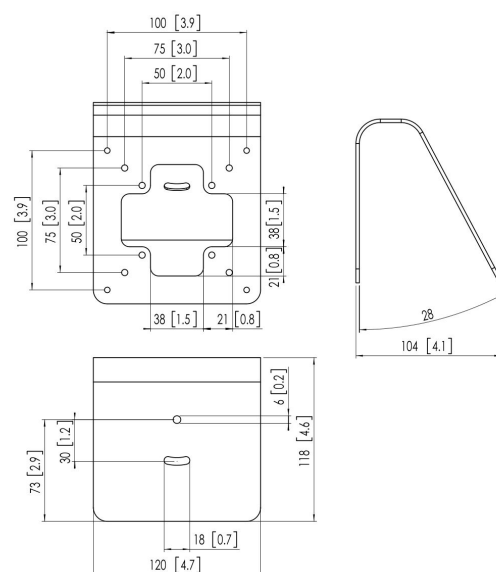

PTA 3103 Uchwyt ścienny / biurkowy

PTA 3103 jest uchwytem biurkowym/ściennym do wykorzystania z obudowami Vogel's PTS. (TabLock).

PTA 3103 Uchwyt ścienny / biurkowy

Specyfikacja

Numer artykułu (SKU)	7493130
Kolor	Czarny
Kod EAN pojedynczego opakowania	8712285335242
Certyfikat TÜV	Tak
Gwarancja	5-letnia
Maks. nośność (kg/Lbs)	10 / 22.05
Maks. wysokość części łączącej (mm)	120
Maks. szerokość części łączącej (mm)	120
Opcje montażu biurkowego	Nieruchomy uchwyt biurkowy
Maks. głębokość części łączącej	105
Maks. rozmiar ekranu (cale)	26
Min. rozmiar ekranu (cale)	7
Uniwersalny lub stały rozkład otworów montażowych	Nieruchomy