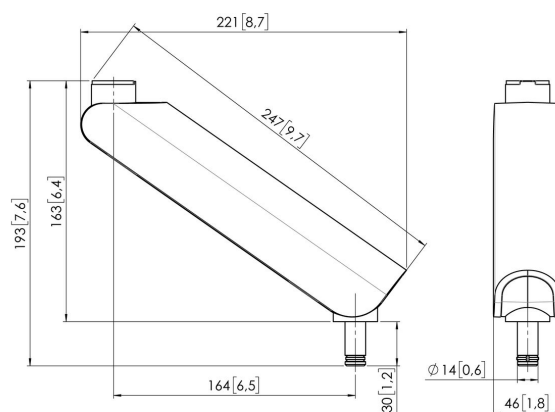

МОМО С316 Компонент кронштейн для монитора Motion, угловой, 16 см (черный)

Главные преимущества

Создайте свой идеальный кронштейн для монитора МОМО С316 Компонент кронштейн для монитора, прямой, 16 см, является частью серий МОМО Motion и Motion+. Специально предназначен для совместного монтажа кронштейна монитора или интерфейса. Бесконечные возможности Создайте многомониторную конфигурацию с помощью всего нескольких компонентов. Располагайте мониторы как прямо, так и под углом. Аксессуары и компоненты кронштейна для мониторов МОМО устанавливаются с помощью всего одного шестигранного ключа, заботливо включенного в комплект. Таким образом, нужный инструмент всегда будет у вас под рукой.

МОМО С316 Компонент кронштейн для монитора Motion, угловой, 16 см (черный)

Характеристики

Артикул (SKU)	7163160
Цвет	Черный
Код EAN отдельной коробки	8712285354304
Сертифицирован TÜV	Да
Гарантия	10 лет

VOGEL'S HOLDING BV (©)