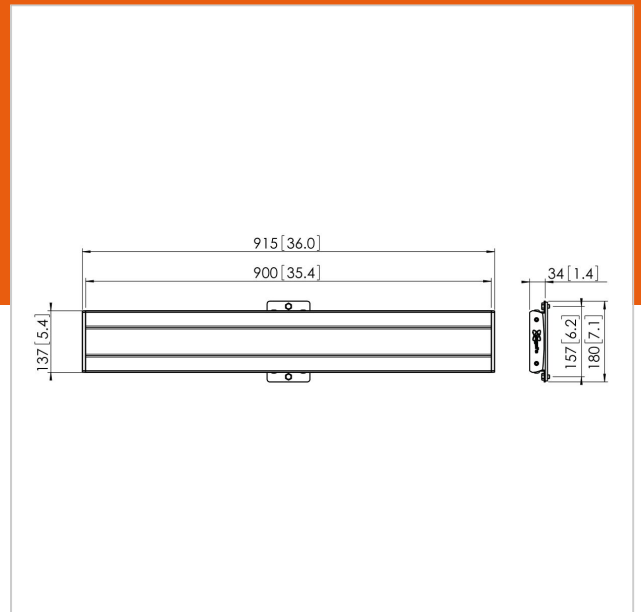

PFB 3409 La Barra de Interfaz plateada

Número de artículo (SKU) 7234094
Color Plateado

Beneficios clave

- Ampliable indefinidamente
- Modular
- Instalación rápida y sencilla

La barra de interfaz PFB 3409 forma parte del sistema modular Connect-it con el que podrá crear su propia solución de techo para pantallas medianas y grandes.

El modelo PFB 3409 es apto para pantallas medianas y grandes hasta 80 kg con un ajuste horizontal máximo de 850 mm.

PFB 3409 La Barra de Interfaz plateada

VOGEL'S HOLDING BV 2019 (c) Todos los derechos reservados.
Sujeto a errores tipográficos y a correcciones técnicas y de precios.
Fecha: 2019-05-09

www.vogels.com

Especificaciones

Número de tipo de producto	PFB 3409
Número de artículo (SKU)	7234094
Color	Plateado
Caja individual EAN	8712285318801
Anchura	915
Certificación TÜV	Si
Garantía	5 años
Altura máx. de interfaz (mm)	180
Anchura máx. de interfaz (mm)	915
Tacos Fischer en el interior	Si
Profundidad máx. de interfaz (mm)	35
Patrón de orificio horizontal máx. (mm)	850
Carga máx. de peso en el poste (kg)	160
Carga máx. de peso en la pared (kg)	53
Patrón de orificio horizontal mín. (mm)	100