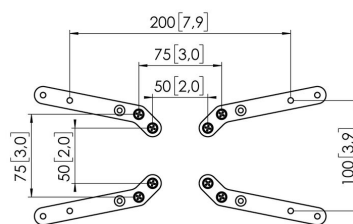

Un accessoire pour votre bras de moniteur Les rallonges VESA MOMO A003. Cet accessoire fait partie de la gamme MOMO Motion et Motion+. Spécialement conçues pour prolonger la configuration des trous de l'interface de moniteur MOMO à 150x150, 175x175 et 200x200.

## Spécifications

N° d'article (SKU)	07190030
Couleur	Noir
EAN emballage unitaire	8712285354748 (CE)
Certifié TÜV	Oui
Garantie	10 ans
Modèle universel ou fixe de trous de fixation	Fixe

VOGEL'S HOLDING BV (©)