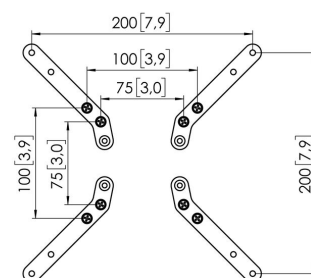

Un accessoire pour votre bras de moniteur Les rallonges VESA MOMO A003. Cet accessoire fait partie de la gamme MOMO Motion et Motion+. Spécialement conçues pour prolonger la configuration des trous de l'interface de moniteur MOMO à 150x150, 175x175 et 200x200.