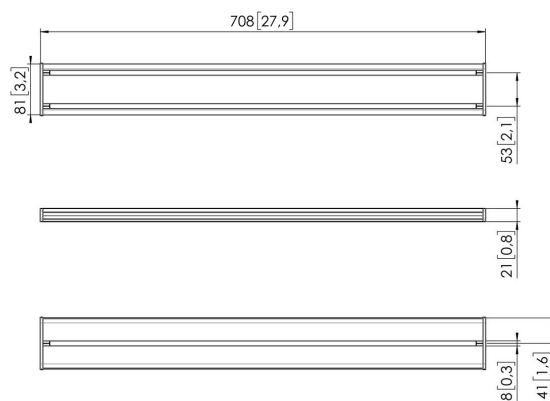

## МОМО С470 Компонент интерфейсная панель, 70 см (белый)

### Главные преимущества

Создайте свой идеальный кронштейн для монитора МОМО С470 Компонент интерфейсная панель, 70 см является частью серий МОМО Motion и Motion +. Специально предназначен для оптимального выравнивания монитора. Бесконечные возможности. Создайте многомониторную конфигурацию с помощью всего нескольких компонентов. Располагайте мониторы как прямо, так и под углом. Аксессуары и компоненты кронштейна для мониторов МОМО устанавливаются с помощью всего одного шестигранного ключа, заботливо включенного в комплект. Таким образом, нужный инструмент всегда будет у вас под рукой.

## **МОМО С470 Компонент интерфейсная панель, 70 см (белый)**

### **Характеристики**

Артикул (SKU)	7164701
Цвет	Белый
Код EAN отдельной коробки	8712285354526
Высота	81
Длина	708
Глубина	21
Сертифицирован TÜV	Да
Гарантия	10 лет

VOGEL'S HOLDING BV (©)

Все права защищены.  
Возможны опечатки и  
изменение технических  
параметров и цен.