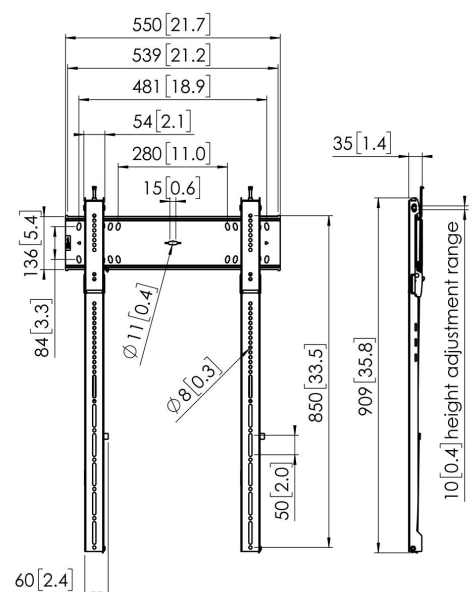

PFW 6815 Display muurbeugel portrait vast

De PFW 6815 is een stevige en tevens elegante vaste wandsteun om in staande positie te bevestigen. De steun is voorzien van een esthetisch geïntegreerd slot en heeft een diepte van slechts 35 mm. De steun is geschikt voor displays van 43 tot 100 inch, met een gewicht van maximaal 100 kg.

PFW 6815 Display muurbeugel portrait vast

Specificaties

Artikelnummer (SKU)	7368150
Kleur	Zwart
EAN enkele doos	8712285334207
Productgrootte	XL
TÜV-gecertificeerd	Ja
Garantie	5 jaar
Min. grootte beeldscherm (inch)	46
Max. grootte beeldscherm (inch)	100
Max. laadgewicht (kg/Lbs)	100 / 220.46
Min. hole pattern	75mm x 75mm
Max. hole pattern	400mm x 800mm
Max. formaat bout	M8
Max. hoogte van interface (mm)	906
Max. breedte van interface (mm)	550
Fischer inbegrepen	Ja
Waterpasfundie	Horizontaal waterpas maken na montage
Opties vergrendeling	Slot inbegrepen / geïntegreerd
Max. afstand tot de muur (mm)	35
Max. horizontaal gatenpatroon (mm)	400
Max. grootte beeldscherm (inch)	100
Max. verticaal gatenpatroon (mm)	800
Min. horizontaal gatenpatroon (mm)	75
Min. grootte beeldscherm (inch)	46
Min. verticaal gatenpatroon (mm)	75
Positie	Verticaal
Onderhoudspositie	Ja
Universeel of vast gatenpatroon	Universeel