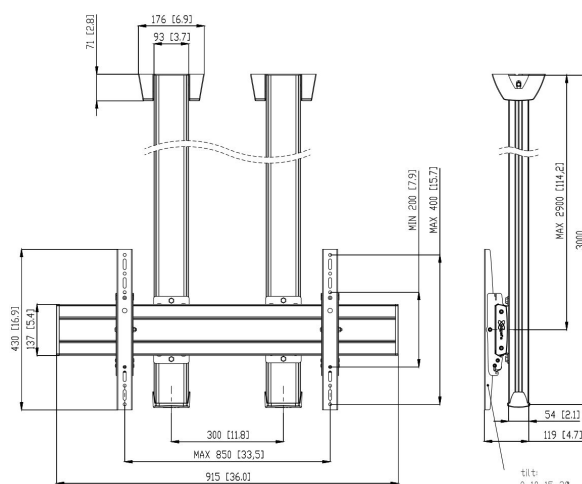

CD3084B Uchwyt sufitowa

Kluczowe atuty

- Stylowy i profesjonalny design
- Kabeldoorvoersysteem
- Łatwa i szybka instalacja

Uchwyt sufitowa zestaw CD3084

Rozmiar ekranu: >65 cali / 65 cali
 Maks. obciążenie: 800x400W
 Wymiary: 160 kg - 352 lbs
 Zestaw w skład którego wchodzi: • 2x PUC 1060 Płyta sufitowa stała • 2x PUC 2530 Profil 300 cm • 1x PFB 3409 Belka mocująca do ekranu • 1x PFS 3204 Ramiona mocujące do ekranu • 1x PFA 9126 Zestaw montażowy

CD3084B Uchwyt sufitowa

Specyfikacja

Min. rozmiar ekranu (cale)	65
Min. hole pattern	100mm x 100mm
Max. hole pattern	800mm x 400mm
Min. szerokość rozkładu otworów (mm)	100
Maks. szerokość rozkładu otworów (mm)	800
Min. odległość pomiędzy otworami montażowymi w pionie (mm)	100
Maks. odległość pomiędzy otworami montażowymi w pionie (mm)	400
Uniwersalny lub stały rozkład otworów montażowych	Uniwersalny
Maks. wysokość części łączącej (mm)	430
Maks. szerokość części łączącej (mm)	915
Maks. odległość od sufitu — do środka ekranu (mm)	2900
Maks. nośność (kg)	160
Maks. nośność (Lbs)	352.74
Rodzaje sufitów	Płaski sufit
Uchylny	Uchylny -3°/+3°
Autoblokada	True
Długość	3000
Szerokość	915
Głębokość	119
Numer artykułu (SKU)	7950070
Kod EAN pojedynczego opakowania	8712285332364
Kolor	Czarny
Certyfikaty	TÜV
Certyfikat TÜV	Tak
Gwarancja	5-letnia