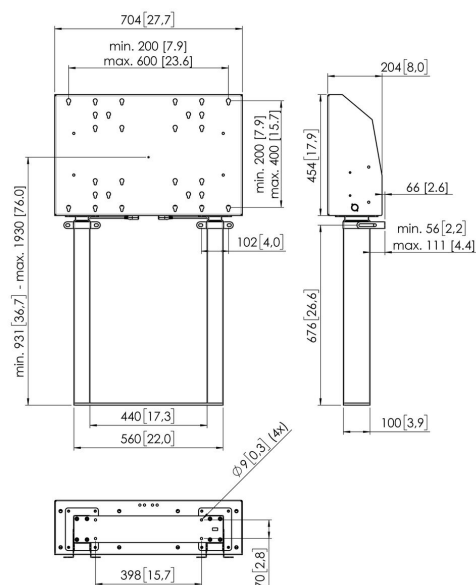

## FMDE9964 Supporto da pavimento motorizzato, pavimento montata 99 cm

### Pavimento montata motorizzato kit FMDE9964

Dimensioni schermo: Fitment: 600x400 Carico massimo: 120 kg - 264 lbs Kit si compone di: • 1x PFFE 7109 Dispositivo di sollevamento per schermi motorizzato 99 cm • 1x PFI 3062 Interface Box per PFFE 7109 Si consiglia di utilizzare la strip elettronica di sicurezza PFA 9119 opzionale per evitare danni quando il movimento del supporto viene bloccato da un oggetto.

### Specifiche

Numero dell'articolo (SKU)	7990640
Colore	Nero
EAN scatola singola	8712285343681
Larghezza	704
Profondità	204
Garanzia	5 anni
Dimensione minima dello schermo (pollici)	40
Dimensione massima dello schermo (pollici)	88
Massimo peso di carico (kg)	120
Certificazioni	CE
Distanza massima dal pavimento - centro di visione (mm)	1930
Distanza minime dal pavimento - centro di visione (mm)	931
Motorizzato	Sì
Controllato dal telecomando	Sì
Travel	999