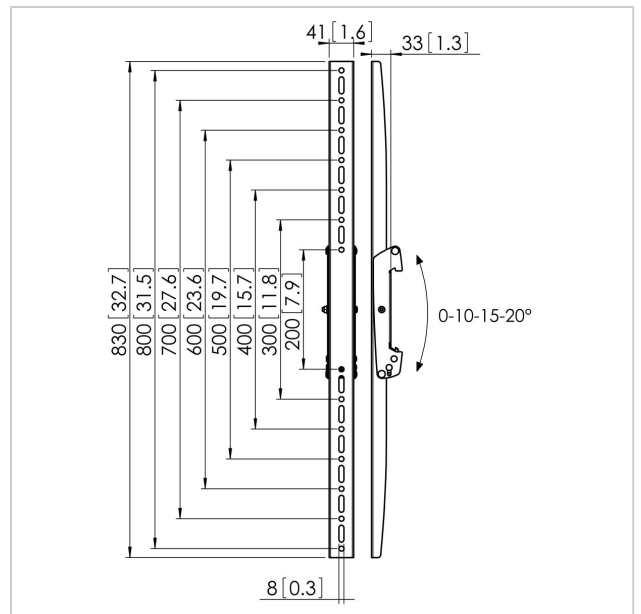

PFS 3308 Display-Adapterstrips neigbar

Artikelnummer (SKU)
Farbe

7233080
Schwarz

Entscheidende Vorteile

- Modular
- Schnelle und einfache Montage
- Diebstahlschutz
- Stufenweise Neigungsfunktion

Die Display-Adapterleisten PFS 3308 sind Teil des modularen Systems Connect-it, mit dem Sie Ihre eigene Lösung für die Deckenbefestigung mittelgroßer bis großer Displays zusammenstellen können.

PFS 3308 ist für mittelgroße bis große Displays bis 80 kg Gewicht und einem max. vertikalen Passbereich von 800 mm geeignet. Kombinieren Sie diese Displayadapter mit einer Connect-it Deckenkonsolle (PUC 1060/ 1070/ 1080/ 1090), einem Connect-it Rohr (PUC 2508/ 2515/ 2530) und einer Connect-it Adapterleiste (PFB 3405/ 3407/ 3409/ 3411) zu einer Komplettlösung für die Deckenbefestigung.

PFS 3308 Display-Adapterstrips neigbar

www.vogels.com

VOGEL'S HOLDING BV 2019 (c) Alle Rechte vorbehalten.
Vorbehaltlich Druckfehler, technischer und Preisänderungen.
Datum:2019-04-26

Technische Daten

Produkttyp-Nummer	PFS 3308
Artikelnummer (SKU)	7233080
Farbe	Schwarz
EAN-Einzelbox	8712285318924
Höhe	830
TÜV-zertifiziert	Ja
Neigbar	Bis zu 20° neigbar
Garantie	5 Jahre
Max. Gewichtslast (kg)	80
Max. Schraubengröße	M8
Max. Schnittstellenhöhe (mm)	830
Max. Breite der Schnittstelle (mm)	41
Ausnahmen Connect It	2x back-to-back
Max. vertikale Lochung (mm)	800
Min. vertikale Lochung (mm)	200
Serviceposition	Nein