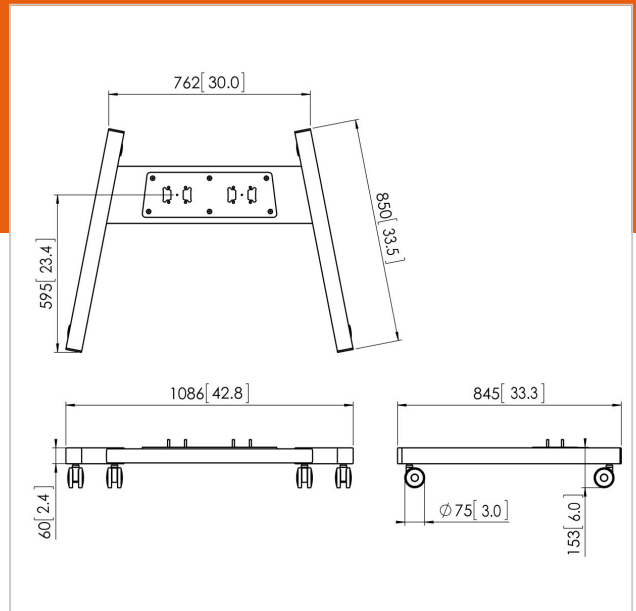

PFT 8530 Trolleyframe zilver

Artikelnummer (SKU)
Kleur

7328534
Zilver

Belangrijke voordelen

- Eenvoudige installatie

Het PFT 8530 trolley frame extra groot is onderdeel van het modulaire Connect-it vloer systeem. De dubbele buisconstructie maakt het mogelijk een trolley te creëren voor grote tot extra grote displays. De trolley is zeer stabiel en daardoor uitermate geschikt voor interactieve displays. De PFA 9126 wordt standaard meegeleverd met de PFT 8530.

Vogel's vloeroplossingen van Connect-it (standaards en trolleys) vormen een uniek flexibel systeem. Met een beperkt aantal componenten kan vrijwel ieder gewenste vloeroplossing gerealiseerd worden. Van een vloerstandaard met rug-rug bevestiging in een winkeletalage tot een verplaatsbare videoconferencing-trolley in een bedrijf, voor elke situatie is een modulaire vloeroplossing van Connect-it voorhanden. De Connect-it serie vloerstandaards en trolleys is geschikt voor kleine tot extra grote displays van maximaal 160 kg. De vloeroplossingen van Connect-it zijn verkrijgbaar in zwart en zilver, zodat ze in elk interieur passen. Installatie is erg eenvoudig en kan door slechts één persoon gerealiseerd worden.

PFT 8530 Trolleyframe zilver

www.vogels.com

VOGEL'S HOLDING BV 2019 (c) Alle rechten voorbehouden.
Drukfouten, technische aanpassingen en prijswijzigingen
voorbehouden.
Datum:2020-03-30

Specificaties

Numer producttype	PFT 8530
Artikelnummer (SKU)	7328534
Kleur	Zilver
EAN enkele doos	8712285323966
Hoogte	153
Breedte	1086
Diepte	849
TÜV-gecertificeerd	Ja
Garantie	5 jaar