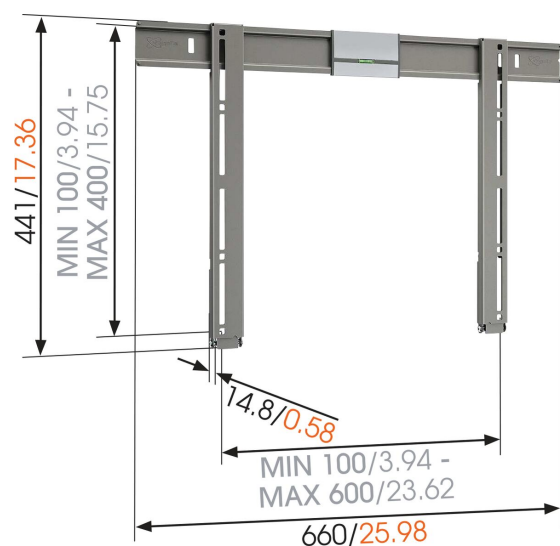

## THIN 305 UltraThin Support TV Fixe

Avec le support pour écran plat THIN 305 UltraThin, votre télévision à écran LCD, Plasma ou LED ressemble à une œuvre d'art. Conçues spécialement pour installer votre télévision au plus près du mur dans votre salon, salle home cinéma ou chambre, ces fixations pour écrans plats sont pratiquement invisibles. Elles ne laissent qu'un espace de 1,5 cm entre la télévision et le mur grâce à leur design ultraplats.

mm/inch  
VESA mounting holes

## THIN 305 UltraThin Support TV Fixe

### Spécifications

Dimensions min. écran (pouce)	40
Dimensions max. écran (pouce)	65
Min. hole pattern	50mm x 50mm
Max. hole pattern	600mm x 400mm
Modèle universel ou fixe de trous de fixation	Universel
Hauteur max. interface (mm)	437
Largeur max. interface (mm)	680
Profondeur max. écran (mm)	150
Charge max. (kg)	40
Charge max. (Lbs)	88.18
Position de maintenance	Oui
Niveau à bulle fourni	Oui
N° d'article (SKU)	8393052
EAN emballage unitaire	8712285317460
Couleur	Gris
Certifications	TÜV
Certifié TÜV	Oui
Garantie	À vie