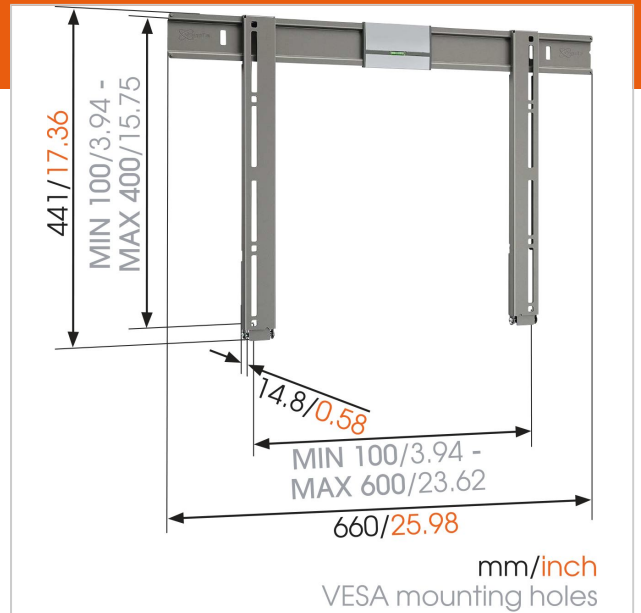

N° d'article (SKU)
Couleur

8393052
Gris

Principaux avantages

- Fixe ta TV au mur de la façon la plus plate possible
- Fixe ta TV à seulement 1,5 cm du mur
- Le positionnement de service permet d'accéder facilement aux câbles
- Installe ton support parfaitement nivelé grâce au niveau à bulle fourni.

Ajoutez une touche théâtrale à votre salon ou votre salle home cinéma avec ce support mural pour télévision à écran LCD, Plasma ou LED. Ces fixations pour écrans plats donnent à votre chambre à coucher, à votre salon ou encore à la salle de jeux de vos enfants la touche de luxe à laquelle tout le monde aspire. L'accès aux câbles et raccordements situés au dos de votre télévision est facilité, tandis que l'installation devient un jeu d'enfant grâce à la clarté des instructions de montage fournies. Le niveau intégré à ce support pour écran plat vous permet de fixer votre télévision à écran LCD, Plasma ou LED parfaitement et durablement droite, vous évitant ainsi la corvée des réajustements. Le THIN 305 peut accueillir des écrans de 40 à 65 pouces (102 à 165 cm). Transformez votre télévision à écran plat en œuvre d'art moderne avec un support pour écran plat de Vogel's.

VOGEL'S HOLDING BV 2019 (c) Tous droits réservés.
 Sous réserve d'erreurs d'impression et de modifications techniques ou de prix.
 Date :2019-02-13

www.vogels.com

Spécifications

N° type produit	THIN 305
N° d'article (SKU)	8393052
Couleur	Gris
EAN emballage unitaire	8712285317460
Dimensions du produit	L
Certifié TÜV	Oui
Garantie	À vie
Dimensions min. écran (pouce)	40
Dimensions max. écran (pouce)	65
Charge max. (kg)	40
Min. hole pattern	50mm x 50mm
Max. hole pattern	600mm x 400mm
Dim. max. boulon	M8
Hauteur max. interface (mm)	437
Largeur max. interface (mm)	680
Profondeur max. écran (mm)	150
Distance min. au mur (mm)	15
Position de maintenance	True
Niveau à bulle fourni	True
Modèle universel ou fixe de trous de fixation	Universel
Gamme de produits	THIN