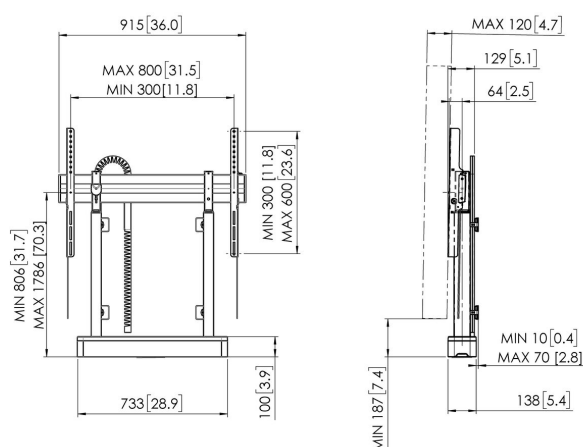

Płynnie i bezpiecznie ustawiaj ekran na odpowiedniej wysokości

Podnośnik RISE 2005 z napędem silnikowym i możliwością montażu podłogowego/naściennego jest odpowiedni do ekranów o przekątnej do 98" (maks. 140 kg). Bezproblemowo ustawiaj swój ekran na odpowiedniej wysokości z prędkością 50 mm/s dzięki systemowi QuickRise™. Zakres skoku 980 mm jest odpowiedni dla ustawiania bardzo niskich lub wysokich pozycji. Bezpieczeństwo przede wszystkim! Możliwość montażu podłogowego i ściennego pozwala na solidne zamocowanie ekranu w każdym pomieszczeniu. Wszystkie podnośniki Vogel spełniają najwyższe międzynarodowe standardy z zakresu bezpieczeństwa TÜV, CE, UL i GS. Choć elektryczne podnośniki zostały zaprogramowane do ekranów o przekątnej 86 cali, mogą być również używane do monitorów o przekątnej 98". Czasami może być wymagane niewielkie dostosowanie oprogramowania (regulacja wysokości) (sprawdź instrukcję obsługi).

RISE 2005 Podłogowo- ścienne silnikowe rozwiązanie podnośnikowe do ekranów, 50 mm/s (biała, EU)

Specyfikacja

Numer artykułu (SKU)	7320051
Kolor	Biały
Kod EAN pojedynczego opakowania	8712285357206
Wysokość	1118
Szerokość	915
Głębokość	120
Certyfikat TÜV	Tak
Gwarancja	5-letnia
Min. rozmiar ekranu (cale)	43
Maks. rozmiar ekranu (cale)	98
Certyfikaty	CE
Maks. odległość od podłogi — do środka ekranu (mm)	1786
Maks. szerokość rozkładu otworów (mm)	800
Maks. rozmiar ekranu (cale)	98
Maks. odległość pomiędzy otworami montażowymi w pionie (mm)	600
Min. odległość od podłogi — do środka ekranu (mm)	806
Min. szerokość rozkładu otworów (mm)	300
Min. rozmiar ekranu (cale)	65
Min. odległość pomiędzy otworami montażowymi w pionie (mm)	300
Regulacja elektryczna	Tak
Regulacja wysokości (mm)	980