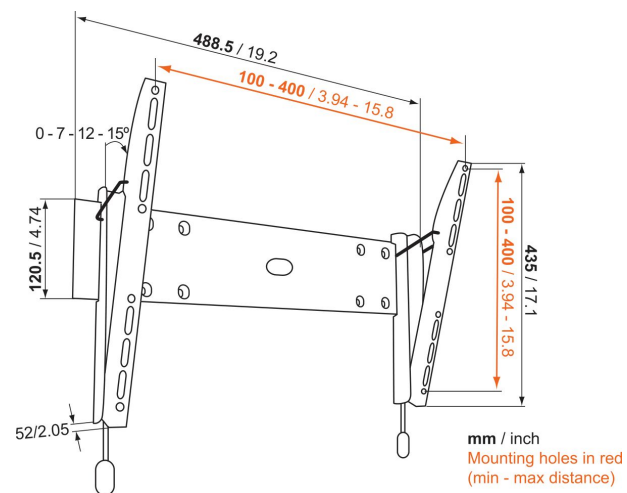

BASE 15 M Soporte TV Inclinable

Beneficios clave

- Robusto y Simple: Soluciones resistentes y sólidas para montar su TV
- Incline su TV (hasta 15°) para evitar reflejos
- Asegure la TV firmemente en su sitio.

Para TV de hasta 55 pulgadas (140 cm)

BASE 15 M es un soporte de pared resistente, adecuado para TV de 32 a 55 pulgadas (81 a 140 cm) y de hasta 30 kg de peso. Incline tu TV para conseguir un ángulo de visión excelente. Con el soporte BASE 15 M podrás inclinar tu TV hacia delante hasta 15 grados para conseguir un ángulo de visión excelente. Eso significa que podrás montar tu TV en la parte alta de la pared - ahorrando incluso más espacio sin renunciar al disfrute de ver la TV.

BASE 15 M Soporte TV Inclinable

Especificaciones

Número de artículo (SKU)	8343215
Color	Negro
Caja individual EAN	8712285324246
Tamaño de producto	M
Certificación TÜV	Si
Inclinación	Inclinable hasta 15°
Garantía	Vida útil
Tamaño mín. de pantalla (pulgadas)	32
Tamaño máx. de pantalla (pulgadas)	55
Carga máx. de peso (kg/Lbs)	30 / 66.14
Min. hole pattern	100mm x 100mm
Max. hole pattern	400mm x 400mm
Tamaño máx. de perno	M8
Altura máx. de interfaz (mm)	420
Anchura máx. de interfaz (mm)	488
Certificaciones	TÜV
Distancia mín. a la pared (mm / inch)	52 / 2.05
Posición de mantenimiento	No
Nivel de burbuja incluido	No
Patrón de orificios universal o fijo	Universal