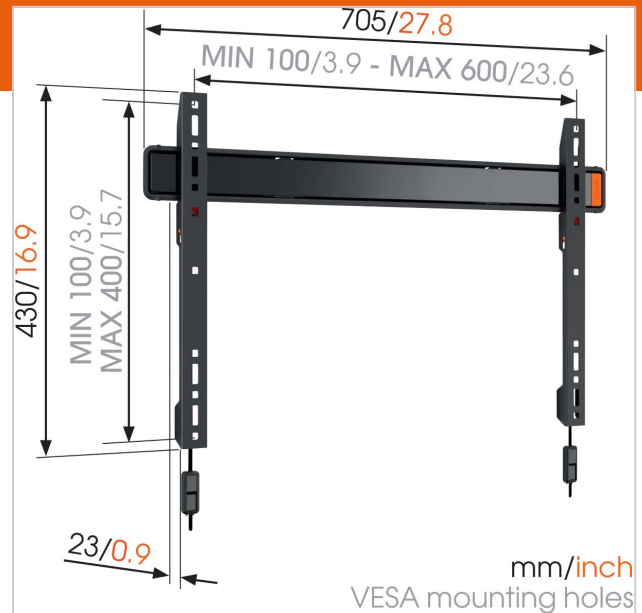

WALL 2305 Support TV Fixe

N° d'article (SKU)
Couleur

8350080

Principaux avantages

- Verrouille solidement ta TV
- Fixe ta TV à seulement 2,3 cm du mur
- Satisfaction et ingéniosité, tout simplement : très confortable et à un prix abordable

Pour les plus grandes TV de 80 pouce (203 cm) maximum

Ce support TV mural extra-large, WALL 2305, permet une fixation sûre et sécurisée même pour les plus grandes TV, qui mesurent de 40 à 80 pouce (101 à 203 cm) et qui pèsent 80 kg maximum. Ta TV ressemblera à une œuvre d'art accrochée au mur. Utilise le support TV mural WALL 2305 pour fixer au mur ta TV à écran plat. C'est un bon moyen de gagner de l'espace dans une petite pièce. Enclenche solidement l'écran grâce au système d'auto-blocage de Vogel's.

WALL 2305 Support TV Fixe

www.vogels.com

VOGEL'S HOLDING BV 2019 (c) Tous droits réservés.
Sous réserve d'erreurs d'impression et de modifications
techniques ou de prix.
Date :2019-02-13

Spécifications

N° type produit	WALL 2305
N° d'article (SKU)	8350080
EAN emballage unitaire	8712285329920
Dimensions du produit	L
Garantie	À vie
Dimensions min. écran (pouce)	40
Dimensions max. écran (pouce)	80
Min. hole pattern	100mm x 100mm
Max. hole pattern	600mm x 400mm
Dim. max. boulon	M8
Hauteur max. interface (mm)	430
Largeur max. interface (mm)	705
Distance min. au mur (mm)	23
Modèle universel ou fixe de trous de fixation	Universel
Gamme de produits	WALL