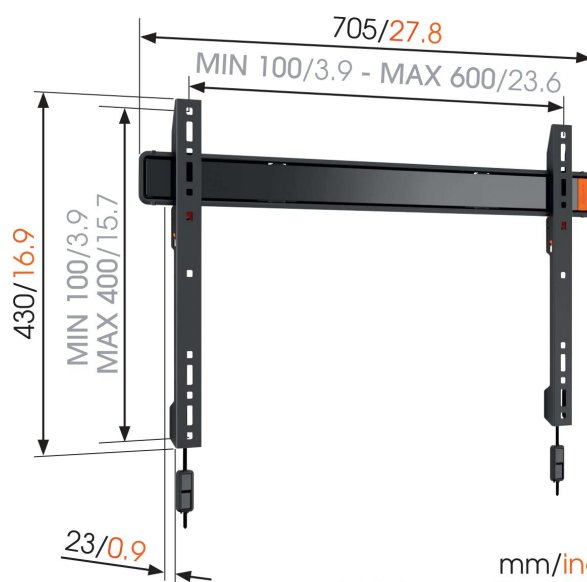

WALL 2305 Support TV Fixe

Pour les plus grandes TV de 80 pouce (203 cm) maximum

Ce support TV mural extra-large, WALL 2305, permet une fixation sûre et sécurisée même pour les plus grandes TV, qui mesurent de 40 à 80 pouce (101 à 203 cm) et qui pèsent 80 kg maximum. Ta TV ressemblera à une œuvre d'art accrochée au mur. Utilise le support TV mural WALL 2305 pour fixer au mur ta TV à écran plat. C'est un bon moyen de gagner de l'espace dans une petite pièce. Enclenche solidement l'écran grâce au système d'auto-blocage de Vogel's.

WALL 2305 Support TV Fixe

Spécifications

N° d'article (SKU)	8350080
EAN emballage unitaire	8712285329920
Dimensions du produit	L
Garantie	À vie
Dimensions min. écran (pouce)	40
Dimensions max. écran (pouce)	80
Min. hole pattern	100mm x 100mm
Max. hole pattern	600mm x 400mm
Dim. max. boulon	M8
Hauteur max. interface (mm)	430
Largeur max. interface (mm)	705
Distance min. au mur (mm / inch)	23 / 0.91
Modèle universel ou fixe de trous de fixation	Universel