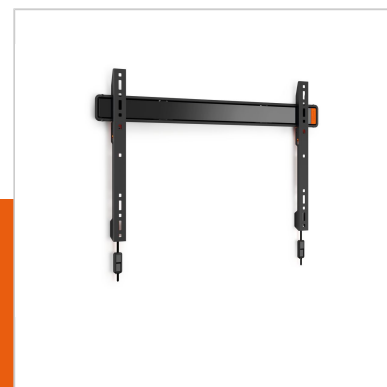

WALL 2305 Support TV Fixe

N° d'article (SKU)
Couleur

8350080

Principaux avantages

- Verrouille solidement ta TV
- Fixe ta TV à seulement 2,3 cm du mur
- Satisfaction et ingéniosité, tout simplement : très confortable et à un prix abordable

Pour les plus grandes TV de 80 pouce (203 cm) maximum

Ce support TV mural extra-large, WALL 2305, permet une fixation sûre et sécurisée même pour les plus grandes TV, qui mesurent de 40 à 80 pouce (101 à 203 cm) et qui pèsent 80 kg maximum. Ta TV ressemblera à une œuvre d'art accrochée au mur. Utilise le support TV mural WALL 2305 pour fixer au mur ta TV à écran plat. C'est un bon moyen de gagner de l'espace dans une petite pièce. Enclenche solidement l'écran grâce au système d'auto-blocage de Vogel's.

La série WALL : satisfaction et ingéniosité, tout simplement

Les dessinateurs de Vogel's ont fait appel à plus de 40 ans de design néerlandais hautement durable pour le marché de l'audiovisuel lorsqu'ils ont développé les supports propres et modernes de la série WALL. Cela a entraîné la création de supports muraux intelligents à un prix abordable protégés par une garantie à vie. Satisfaction et ingéniosité, tout simplement. Tu veux réduire les reflets sur votre TV? Tu en a assez de la lumière éblouissante et désagréable du soleil couchant? Essaie nos supports TV muraux inclinables pour réduire les reflets et la lumière éblouissante.