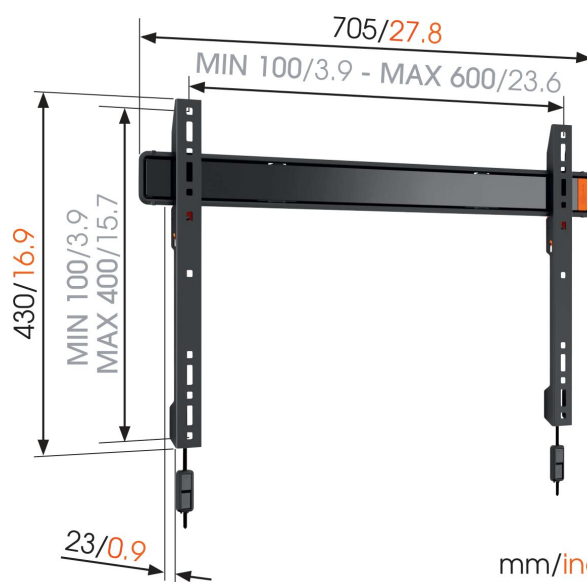

## WALL 2305 Support TV Fixe

### Pour les plus grandes TV de 80 pouce (203 cm) maximum

Ce support TV mural extra-large, WALL 2305, permet une fixation sûre et sécurisée même pour les plus grandes TV, qui mesurent de 40 à 80 pouce (101 à 203 cm) et qui pèsent 80 kg maximum. Ta TV ressemblera à une œuvre d'art accrochée au mur. Utilise le support TV mural WALL 2305 pour fixer au mur ta TV à écran plat. C'est un bon moyen de gagner de l'espace dans une petite pièce. Enclenche solidement l'écran grâce au système d'auto-blocage de Vogel's.

mm/inch  
VESA mounting holes

# Spécifications

N° d'article (SKU)	8350080
EAN emballage unitaire	8712285329920
Dimensions du produit	L
Garantie	À vie
Dimensions min. écran (pouce)	40
Dimensions max. écran (pouce)	80
Min. hole pattern	100mm x 100mm
Max. hole pattern	600mm x 400mm
Dim. max. boulon	M8
Hauteur max. interface (mm)	430
Largeur max. interface (mm)	705
Distance min. au mur (mm)	23
Modèle universel ou fixe de trous de fixation	Universel