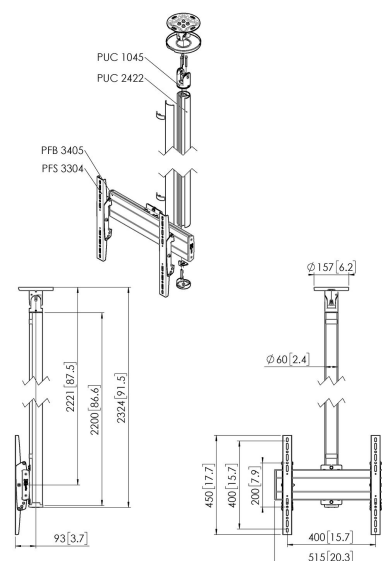

## CT242244B Display plafondbeugel

### Plafondbeugel kit CT242244

Grootte display: Montage: 400x400Max. gewicht: 40 kg - 88 lbs Kit bevat: • 1x PUC 1045 Plafondplaat kantelbaar en draaibaar • 1x PUC 2422 buis 220 cm • 1x PFB 3405 Display interface plaat • 1x PFS 3304 Display interface strips

### Specificaties

Min. grootte beeldscherm (inch)	32
Max. grootte beeldscherm (inch)	65
Min. hole pattern	100mm x 100mm
Max. hole pattern	400mm x 400mm
Min. horizontaal gatenpatroon (mm)	100
Max. horizontaal gatenpatroon (mm)	400
Min. verticaal gatenpatroon (mm)	100
Max. verticaal gatenpatroon (mm)	400
Universeel of vast gatenpatroon	Universeel
Max. hoogte van interface (mm)	450
Max. breedte van interface (mm)	515
Max. afstand tot plafond vanaf midden beeldscherm (mm)	2221
Max. laadgewicht (kg)	40
Max. laadgewicht (Lbs)	88.18
Type plafond	Vlak / schuin plafond
Draaien	Tot 360°
Kantelen	Kantelsysteem tot 20°
Positie	Horizontaal / Verticaal
Opties hoogte	Vaste hoogte
Lengte	2324
Breedte	515
Diepte	172
Artikelnummer (SKU)	7955120
EAN enkele doos	8712285347283
Kleur	Zwart
Certificeringen	TÜV
TÜV-gecertificeerd	Ja
Garantie	5 jaar