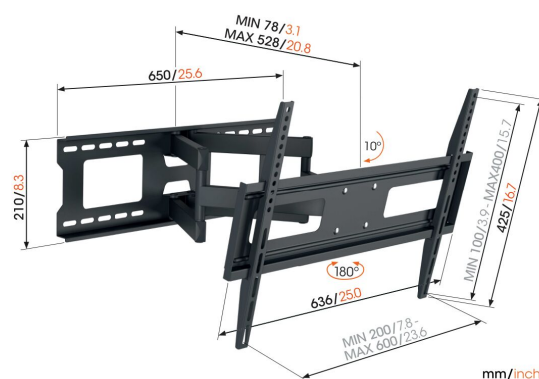

MA4040 Full-Motion TV Wall Mount

Benefici chiave

- Guarda da qualsiasi punto della stanza: rotazione fino a 180°
- Testato fino a 3 volte il peso max. del televisore
- Bulloni e tasselli fischer® inclusi
- Evita i riflessi: inclinabile fino a 10°
- Qualità e affidabilità a prezzi accessibili

Per televisori da 40 fino a 77 pollici (196 cm)

Hai uno schermo di grandi dimensioni che vuoi montare in modo pratico e sicuro? Allora MA 4040 è una buona opzione. Il robusto supporto a muro è adatto a televisori da 40 a 77 pollici. Può gestire con facilità televisori fino a 35 kg.

MA4040 Full-Motion TV Wall Mount

Specifiche

Numero dell'articolo (SKU)	8574040
Colore	Nero
EAN scatola singola	8712285361227
Dimensione prodotto	L
Altezza	210
Larghezza	650
Profondità	52
Certificazione TÜV	Si
Inclinazione	Inclinazione fino a 10°
Rotazione	Movimento completo (fino a 180°)
Dimensione minima dello schermo (pollici)	40
Dimensione massima dello schermo (pollici)	77
Massimo peso di carico (kg/Lbs)	35 / 77.16
Min. hole pattern	100mm x 100mm
Max. hole pattern	600mm x 400mm
Dimensione massima del bullone	M8
Certificazioni	TÜV
Distanza massima dal muro (mm / inch)	528 / 20.79
Disposizione orizzontale massima del foro di montaggio (mm)	600
Disposizione verticale massima del foro di montaggio (mm)	400
Distanza minime dal muro (mm / inch)	78 / 3.07
Disposizione orizzontale minime del foro di montaggio (mm)	100
Disposizione verticale minime del foro di montaggio (mm)	100
Numero di punti perno	2
Posizione di servizio	No
Livella inclusa	No
Struttura con misure standard o universali	Universale