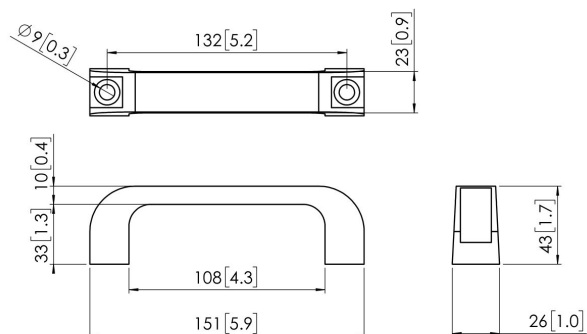

## PFA 9124 Maniglia PUC 27xx/29xx

L'impugnatura per carrello PFA 9124 è una maniglia montata su un carrello Connect-it per facilitare il trasporto. Questa presa salda può essere facilmente montata sui tubi PUC 27xx / PUC 29xx.

## **PFA 9124 Maniglia PUC 27xx/29xx**