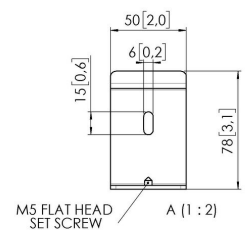

## RISE A 164 Adattatore a parete stud per supporti per display da pavimento a parete RISE