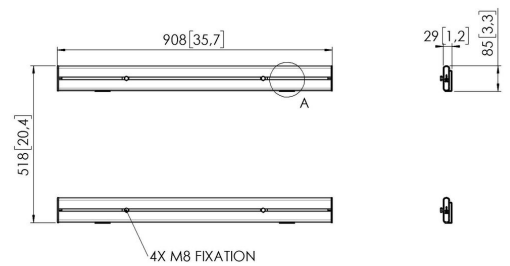

## RISE A 164 Adattatore a parete stud per supporti per display da pavimento a parete RISE

## **RISE A164 Adattatore a parete stud per supporti per display da pavimento a parete RISE**