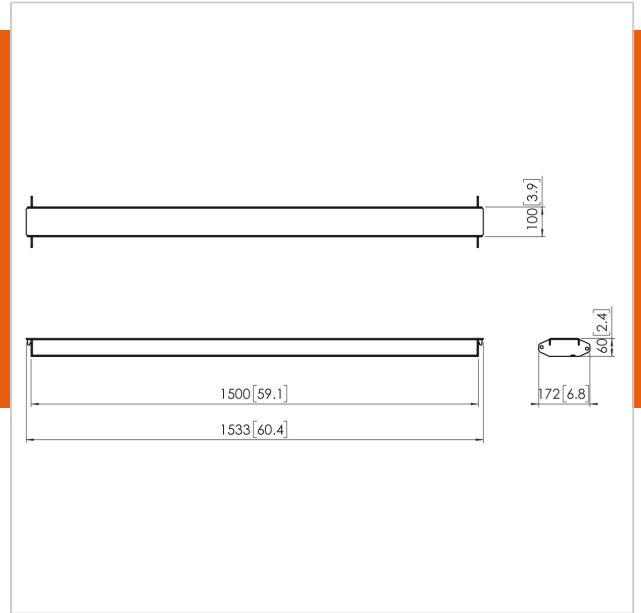

PFA 9130 Videowand-Traverse 1500 mm

Artikelnummer (SKU)
Farbe

7291300
Schwarz

Die PFA 9130 gehört zum universellen Connect-it Videowand-System. Mit der Videowand-Traverse können Sie das PFT 8920 oder den PFF 7920 anschließen.

Die PFA 9033 ist ein Zubehörregal für einen DVD-Player, einen Laptop, Dokumentation usw. Mehrere Regale können auf einem Wagen oder Ständer verwendet werden. Dieses Regal kann sowohl an der Vorder- als auch an der Rückseite des Wagens/Ständer verwendet werden, wodurch es sehr vielseitig ist.

PFA 9130 Videowand-Traverse 1500 mm

www.vogels.com

VOGEL'S HOLDING BV 2019 (c) Alle Rechte vorbehalten.
Vorbehaltlich Druckfehler, technischer und Preisänderungen.
Datum:2019-04-26

Technische Daten

Produkttyp-Nummer	PFA 9130
Artikelnummer (SKU)	7291300
Farbe	Schwarz
EAN-Einzelbox	8712285336706
Höhe	60
Länge	1500
Breite	172
TÜV-zertifiziert	Ja
Garantie	5 Jahre
Abstand zwischen den Stützpunkten der Basis (mm)	1600