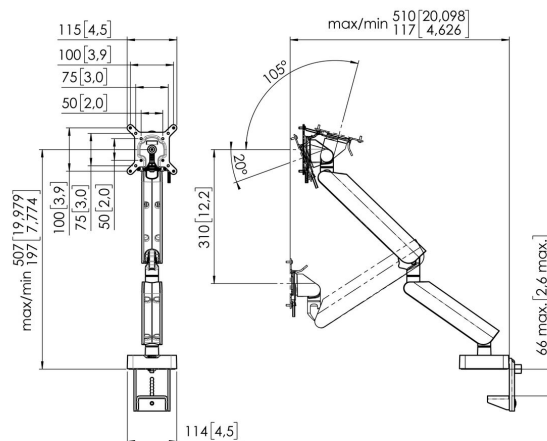

MOMO 4138W Monitorarm Motion Plus

Største fordele

The ergonomic monitor arm for every workplace The MOMO 4138 is a dynamic monitor arm specially designed for monitors that are regularly adjusted in height, such as at flexible work stations. The monitor arm can bear screens up to 43 inches weighing up to 10 kg.

MOMO 4138W Monitorarm Motion Plus

Specifikationer

Min. skærmstørrelse	10
Maks. skærmstørrelse (tommer)	43
Universelt eller fast hulmønster	Fast
Maks. højde på grænseflade (mm)	115
Maks. bredde på grænseflade (mm)	115
Maks. vægtbelastning (kg)	10
Maks. vægtbelastning (Lbs)	22.05
Max. load curved display (kg)	10
Max. load curved display (Lbs)	22.05
	507
	66
Drej	Op til 180°
Antal drejepunkter	3
Rotate	Op til 180°
Adjustable depth	Ja
Adjustable height	Ja
Varenummer	7141381
EAN enkelt pakke	8712285353567
Farve	Hvid
Certificeringer	IGR TÜV
Garanti	10 år