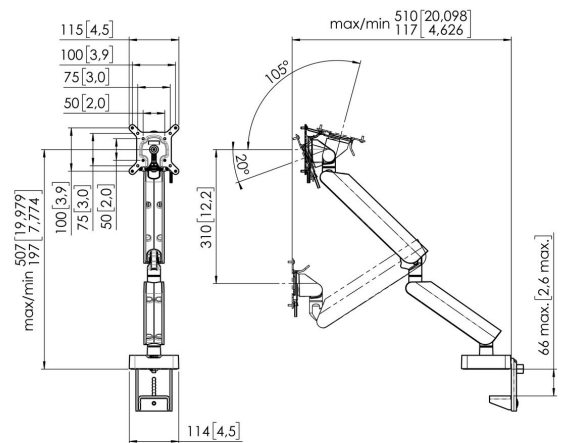

## MOMO 4138 Monitor Arm Motion Plus (white)

### Største fordele

The ergonomic monitor arm for every workplace The MOMO 4138 is a dynamic monitor arm specially designed for monitors that are regularly adjusted in height, such as at flexible work stations. The monitor arm can bear screens up to 43 inches weighing up to 10 kg.

### Specifikationer

Min. skærmstørrelse	10
Maks. skærmstørrelse	43
Maks. skærmstørrelse (tommer)	43
Universelt eller fast hulmønster	Fast
Maks. højde på grænseflade (mm)	115
Maks. bredde på grænseflade (mm)	115
Maks. vægtbelastning (kg)	10
Maks. vægtbelastning (Lbs)	22.05
	507
	66
Drej	Op til 180°
Antal drejepunkter	3
Rotate	Op til 180°
Gas spring	False
Adjustable depth	Ja
Adjustable height	Ja
Varenummer	7141381
EAN enkelt pakke	8712285353567
Farve	Hvid
TÜV-certificeret	Ja
Garanti	10 år