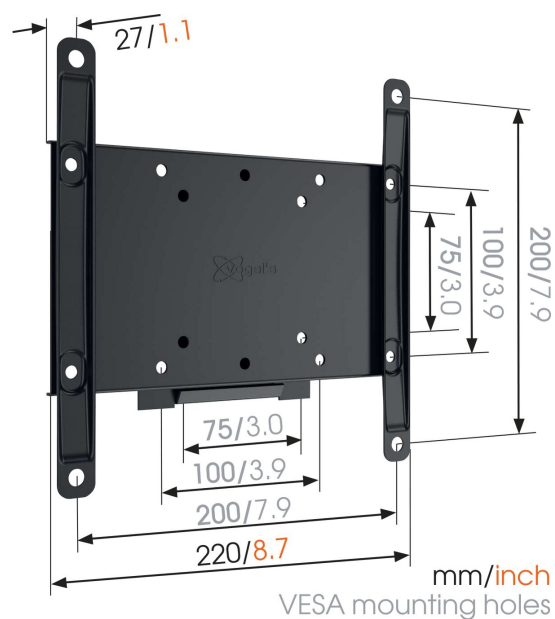

## MA2000 Fixed TV Wall Mount

### Benefici chiave

- Monta il televisore, esattamente dove desideri
- Testato fino a 3 volte il peso max. del televisore
- Facile da rimuovere per l'installazione dei cavi
- Il televisore a soli 3 cm dal muro
- Qualità e affidabilità a prezzi accessibili

### Per televisori fino a 43 pollici (109 cm)

MA 2000 è un eccellente supporto per televisori di piccole e medie dimensioni fino a 43 pollici e 30 kg. Questo supporto economico è realizzato in materiali di qualità.

# Specifiche

Numero dell'articolo (SKU)	8572000
Colore	Nero
EAN scatola singola	8712285336966
Dimensione prodotto	S
Certificazione TÜV	Si
Garanzia	2 anni
Dimensione minima dello schermo (pollici)	19
Dimensione massima dello schermo (pollici)	43
Massimo peso di carico (kg/Lbs)	30 / 66.14
Dimensione massima del bullone	M8
Altezza massima dell'interfaccia (mm)	220
Larghezza massima dell'interfaccia (mm)	220
Certificazioni	TÜV
Distanza minime dal muro (mm / inch)	27 / 1.06
Struttura con misure standard o universali	Fisso