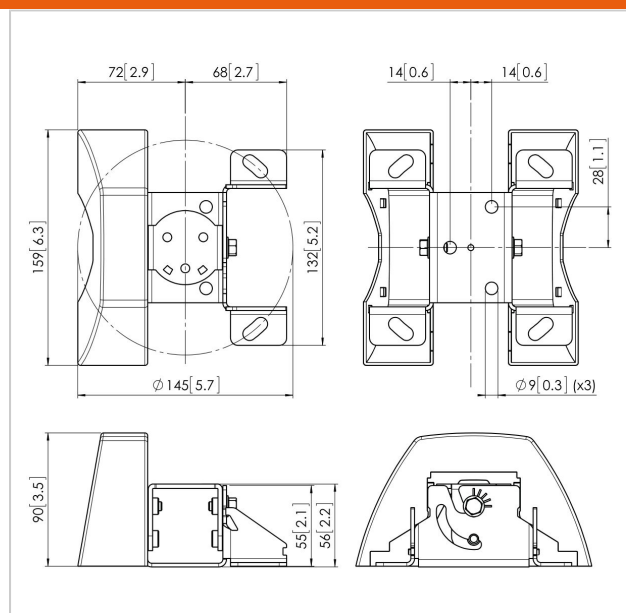

PUC 1035 Plaque de plafond basculante

N° d'article (SKU)
Couleur

7210350
Noir

La plaque de plafond PUC 1035 fait partie du système modulaire Connect-it. Vous pouvez utiliser cette plaque de plafond pour créer une solution de plafond pour les projecteurs ou écrans de petit ou moyen format. La plaque de plafond s'adapte aux plafonds plats et inclinés jusqu'à 90°.

PUC 1035 Plaque de plafond basculante

www.vogels.com

VOGEL'S HOLDING BV 2019 (c) Tous droits réservés.
Sous réserve d'erreurs d'impression et de modifications techniques ou de prix.
Date :2019-05-09

Spécifications

N° type produit	PUC 1035
N° d'article (SKU)	7210350
Couleur	Noir
EAN emballage unitaire	8712285324109
Hauteur	90
Longueur	159
Largeur	145
Certifié TÜV	Oui
Inclinaison	Inclinaison jusqu'à 90°
Garantie	5 ans
Charge max. (kg)	30
Options de plaque de plafond	Plat / incliné 0-90°
Fischer intégré	Oui
Options de hauteur	Hauteur fixe