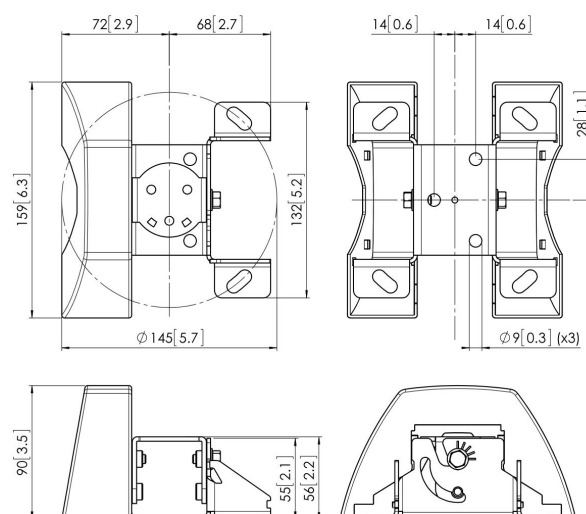

PUC 1035 Plaque de plafond basculante

La plaque de plafond PUC 1035 fait partie du système modulaire Connect-it. Vous pouvez utiliser cette plaque de plafond pour créer une solution de plafond pour les projecteurs ou écrans de petit ou moyen format. La plaque de plafond s'adapte aux plafonds plats et inclinés jusqu'à 90°.

PUC 1035 Plaque de plafond basculante

Spécifications

N° d'article (SKU)	7210350
Couleur	Noir
EAN emballage unitaire	8712285324109
Hauteur	90
Longueur	159
Largeur	145
Certifié TÜV	Oui
Inclinaison	Inclinaison jusqu'à 90°
Garantie	5 ans
Charge max. (kg)	30
Options de plaque de plafond	Plat / incliné 0-90°
Fischer intégré	Oui
Options de hauteur	Hauteur fixe
Distance max. au plafond - centre écran (mm)	56
Distance min. au plafond - centre écran (mm)	56