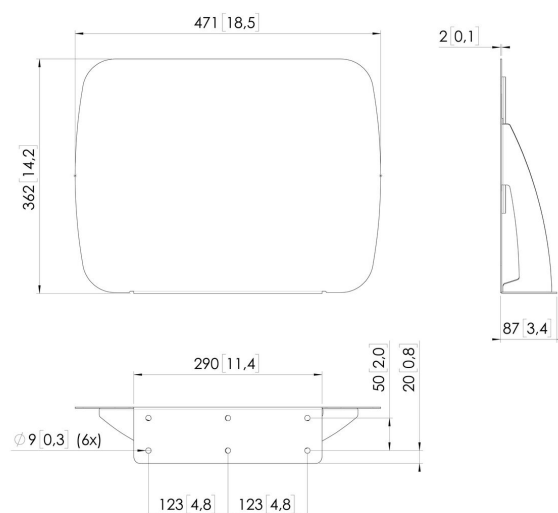

PUA 9507 Półka na akcesoria do PUC 24/25/27 czarna

PUA 9507 to opcjonalna półka na akcesoria do profili PUC 24/25/27. Może być wykorzystana do postawienia DVD, laptopa, klawiatury lub dokumentów. Regulacja wysokości jest elastyczna.

PUA 9507 Półka na akcesoria do PUC 24/25/27 czarna

Specyfikacja

Numer artykułu (SKU)	7295095
Kolor	Czarny
Kod EAN pojedynczego opakowania	8712285325045
Gwarancja	5-letnia
Maks. nośność (kg/Lbs)	10 / 22.05