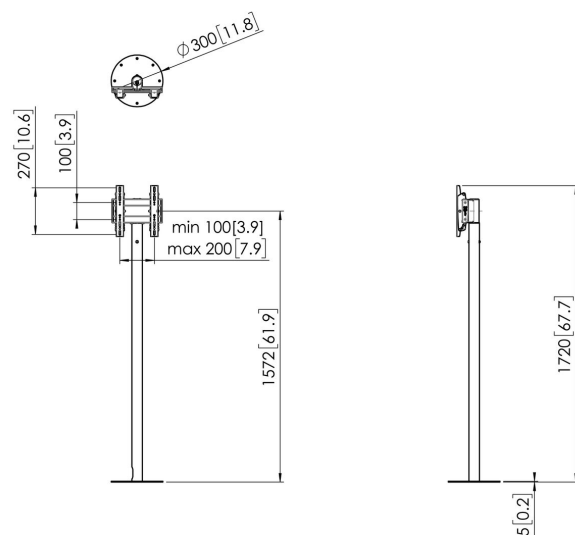

### Stojak podłogowy zestaw FM1622

Rozmiar ekranu: 43 cali Wymiary: 200x200 Maks. obciążenie: 40 kg / 88 lbs Zestaw w skład którego wchodzi: • 1x PFA 9155 Stojak podłogowy dla wyświetlaczy • 1x PFA 9148 Moduł obrotowy • 1x PFB 3402 belka mocująca do ekranu • 1x PFS 3302 ramiona mocujące do ekranu

### Specyfikacja

Numer artykułu (SKU)	7952044
Kolor	Stal nierdzewna
Kod EAN pojedynczego opakowania	8712285354922
Wysokość	1600
Szerokość	300
Głębokość	300
Certyfikat TÜV	Tak
Uchylny	Uchylny do 20°
Gwarancja	5-letnia
Maks. nośność (kg/Lbs)	40 / 88.18
Maks. rozmiar śrub	M8
Maks. wysokość części łączącej (mm)	295
Maks. szerokość części łączącej (mm)	290
Maks. odległość od podłogi — do środka ekranu (mm)	1572
Maks. szerokość rozkładu otworów (mm)	200
Maks. rozmiar ekranu (cale)	55
Maks. odległość pomiędzy otworami montażowymi w pionie (mm)	200
Min. szerokość rozkładu otworów (mm)	100
Min. rozmiar ekranu (cale)	19
Min. odległość pomiędzy otworami montażowymi w pionie (mm)	100