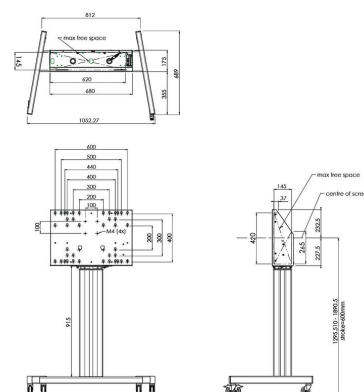

S062.7295 Elektrische display lift trolley

Belangrijke voordelen

- Veel opbergruimte voor AV
- 60 cm in hoogte verstelbaar

Deze elektrische vloerlift op wielen is toepasbaar voor schermen tot 86 inch met een maximaal gewicht van 120kg. Door het mobiele onderstel is de trolley eenvoudig van de ene naar de andere ruimte te verplaatsen.

Smart
metals
MOUNTING SOLUTIONS