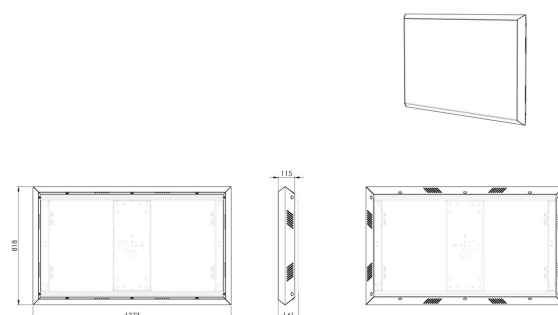

Bevestig je 55 inch LG outdoor display aan de wand met een oplossing van Vogel's. Speciaal voor de LG 55XE4F outdoor display heeft Vogel's een outdoor muurbeugel kit samengesteld waarmee je je outdoor display moeiteloos installeert op iedere geschikte buitenmuur. Zowel landscape als portrait positie. Kit bevat: • 1x POW 1602 Outdoor muurbeugel voor LG 55XE4F • 1x POA 9602 Outdoor frame voor LG 55XE4F

OWMLG55XE4F Outdoor Wall Bracket

Specificaties

Min. grootte beeldscherm (inch)	55
Max. grootte beeldscherm (inch)	55
Universeel of vast gatenpatroon	Vast
Max. laadgewicht (kg)	45
Max. laadgewicht (Lbs)	99.21
Positie	Landscape / Portrait
Hoogte	818
Breedte	1373
Diepte	141
Artikelnummer (SKU)	7951120
EAN enkele doos	8712285352041
Kleur	Zwart
Certificeringen	TÜV
Garantie	2 jaar