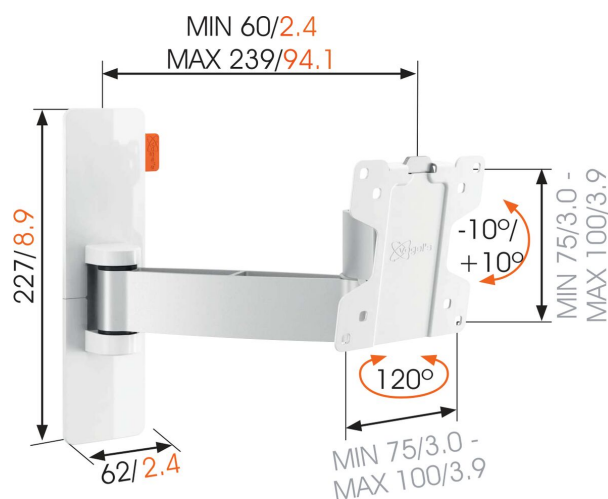

## WALL 2025 Support TV Orientable (blanc)

### Pour les petites TV de 26 pouces (66 cm) maximum

WALL 2025 est un support TV mural intelligent qui apporte un soutien sûr pour de plus petites TV qui mesurent de 17 à 26 pouces (43 à 66 cm). Il peut supporter jusqu'à 15kg. Trouve l'angle de vision parfait Placez une petite TV à un endroit pratique sur le mur ou dans un coin de la cuisine, dans un bureau ou dans la chambre d'un enfant grâce au Support TV mural WALL 2025. éloignez facilement votre TV du mur et inclinez-la vers le haut ou vers le bas pour obtenir la vision parfaite.

## **WALL 2025 Support TV Orientable (blanc)**

# Spécifications

N° d'article (SKU)	8352051
Couleur	Blanc
EAN emballage unitaire	8712285327568
Dimensions du produit	XS
Inclinaison	Inclinaison -10°/+10°
Pivoter	Rotation (jusqu'à 120°)
Garantie	À vie
Dimensions min. écran (pouce)	17
Dimensions max. écran (pouce)	26
Dim. max. boulon	M6
Hauteur max. interface (mm)	227
Largeur max. interface (mm)	258
Certifications	TÜV
Distance max. au mur (mm / inch)	239 / 9.41
Distance min. au mur (mm / inch)	60 / 2.36
Nombre de points de pivot	2
Modèle universel ou fixe de trous de fixation	Fixe