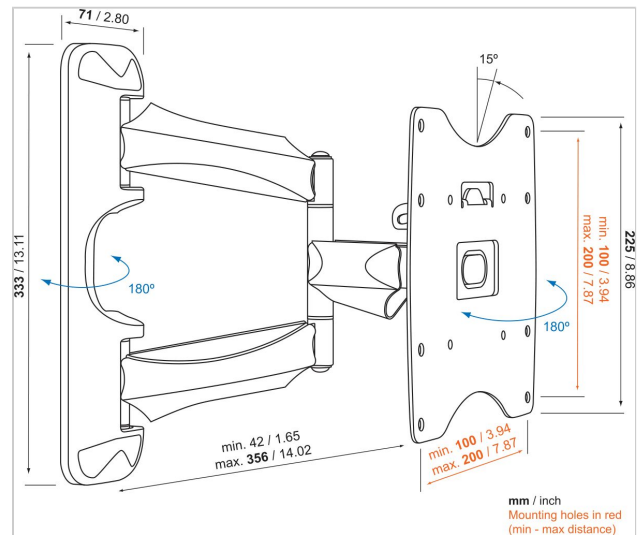

BASE 45 S Draaibare tv-beugel

Artikelnummer (SKU)
Kleur

8343145
Zwart

Belangrijke voordelen

- Sterk en simpel: solide, veilige bevestigingsoplossingen voor je tv
- Draai je tv probleemloos tot 180°
- Kantelsysteem (tot 15°) om weerspiegeling te vermijden

Voor tv's tot 43 inch (109 cm)

De BASE 45 S is een duurzame tv beugel die geschikt is voor tv's van 19 tot 43 inch (48 tot 109 cm) die maximaal 20 kg wegen. Extra brede draaihoek voor een uitstekende kijkervaring De BASE 45 S heeft een extra brede draaihoek: je kunt deze tot wel 90 graden naar links of rechts draaien. Dat betekent dat je overal in de kamer profiteert van de perfecte kijkhoek, wellicht zelfs vanuit een andere kamer! Je kunt de beugel plat tegen de wand vouwen wanneer je geen tv kijkt, voor het beste van beide werelden.

BASE 45 S Draaibare tv-beugel

VOGEL'S HOLDING BV 2019 (c) Alle rechten voorbehouden.
Drukfouten, technische aanpassingen en prijswijzigingen
voorbehouden.
Datum:2020-08-18

www.vogels.com

Specificaties

Numer producttype	BASE 45 S
Artikelnummer (SKU)	8343145
Kleur	Zwart
EAN enkele doos	8712285324208
Productgrootte	S
TÜV-gecertificeerd	Ja
Kantelen	Kantelsysteem tot 15°
Draaien	Volledig draaibaar (tot 180°)
Garantie	Levenslang
Min. grootte beeldscherm (inch)	19
Max. grootte beeldscherm (inch)	43
Max. laadgewicht (kg)	20
Max. formaat bout	M8
Max. hoogte van interface (mm)	225
Max. breedte van interface (mm)	236
Kabeldoorvoersysteem	Geïntegreerd kabeldoorvoersysteem
Max. afstand tot de muur (mm)	356
Min. afstand tot de muur (mm)	42
Onderhoudspositie	Nee
Waterpas inbegrepen	Nee
Universeel of vast gatenpatroon	Vast
Wat zit er in de doos	• Bevestigingsinstructies