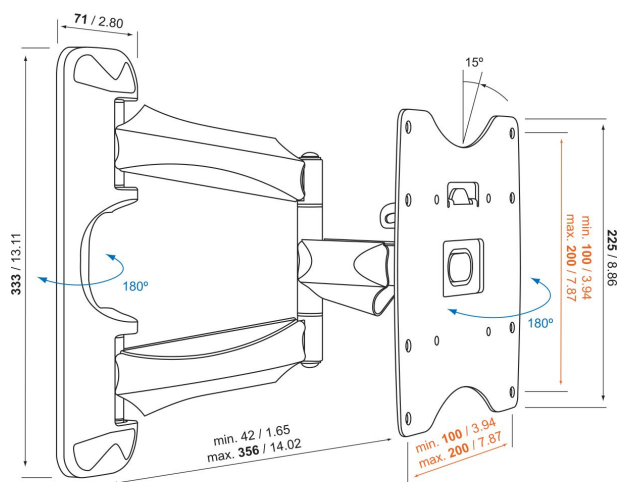

BASE 45 S Draaibare tv-beugel

Belangrijke voordelen

- Sterk en simpel: solide, veilige bevestigingsoplossingen voor je tv
- Draai je tv probleemloos tot 180°
- Kantelsysteem (tot 15°) om weerspiegeling te vermijden

Voor tv's tot 43 inch (109 cm)

De BASE 45 S is een duurzame tv beugel die geschikt is voor tv's van 19 tot 43 inch (48 tot 109 cm) die maximaal 20 kg wegen. Extra brede draaihoek voor een uitstekende kijkervaring De BASE 45 S heeft een extra brede draaihoek: je kunt deze tot wel 90 graden naar links of rechts draaien. Dat betekent dat je overal in de kamer profiteert van de perfecte kijkhoek, wellicht zelfs vanuit een andere kamer! Je kunt de beugel plat tegen de wand vouwen wanneer je geen tv kijkt, voor het beste van beide werelden.

mm / inch
Mounting holes in red
(min - max distance)

BASE 45 S Draaibare tv-beugel

Specificaties

Artikelnummer (SKU)	8343145
Kleur	Zwart
EAN enkele doos	8712285324208
Productgrootte	S
TÜV-gecertificeerd	Ja
Kantelen	Kantelsysteem tot 15°
Draaien	Volledig draaibaar (tot 180°)
Garantie	Levenslang
Min. grootte beeldscherm (inch)	19
Max. grootte beeldscherm (inch)	43
Max. laadgewicht (kg/Lbs)	20 / 44.09
Max. formaat bout	M8
Max. hoogte van interface (mm)	225
Max. breedte van interface (mm)	236
Kabeldoorvoersysteem	Geïntegreerd kabeldoorvoersysteem
Certificeringen	TÜV
Max. afstand tot de muur (mm / inch)	356 / 14.02
Min. afstand tot de muur (mm / inch)	42 / 1.65
Onderhoudspositie	Nee
Waterpas inbegrepen	Nee
Universeel of vast gatenpatroon	Vast