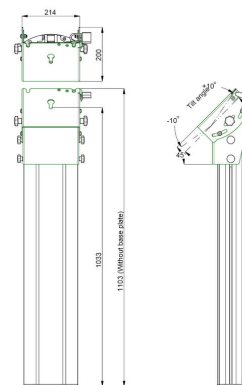

## S063.0595 Support d'écran pour scène, 950 mm

Vous voulez placer un support juste au-dessus d'une scène ? Alors ce support pour scène avec broche (série Light) est le produit qu'il vous faut. Utilisez la colonne avec une plaque de sol et un support avec accouplement à trois points de la ligne SmartMetals pour bénéficier de toutes les fonctionnalités du produit.

## S063.0595 Support d'écran pour scène, 950 mm

# Spécifications

Dimensions max. écran (pouce)	65
Charge max. (kg)	85
Charge max. (Lbs)	187.39
Inclinaison	Inclinaison -35°/+55°
Hauteur	1033
N° d'article (SKU)	S063.0595
EAN emballage unitaire	8718868873828
Couleur	Argent
Garantie	5 ans