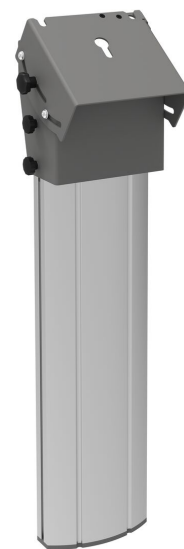

## S063.0595 Support d'écran pour scène, 950 mm

Vous voulez placer un support juste au-dessus d'une scène ? Alors ce support pour scène avec broche (série Light) est le produit qu'il vous faut. Utilisez la colonne avec une plaque de sol et un support avec accouplement à trois points de la ligne SmartMetals pour bénéficier de toutes les fonctionnalités du produit.

## S063.0595 Support d'écran pour scène, 950 mm

# Spécifications

Dimensions max. écran (pouce)	65
Charge max. (kg)	85
Charge max. (Lbs)	187.39
Inclinaison	Inclinaison -35°/+55°
Hauteur	1033
N° d'article (SKU)	S063.0595
EAN emballage unitaire	8718868873828
Couleur	Argent
Garantie	5 ans