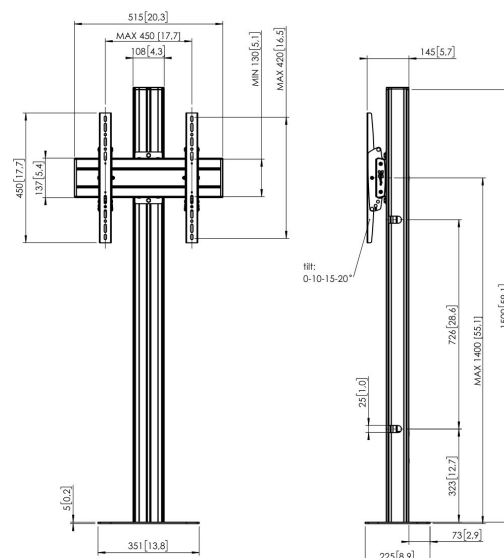

## FM1544S Piedistallo da pavimento per schermi fissato a terra

### Pavimento montata kit FM1544

Dimensione massima dello schermo: 65"Max. fitment (VESA): 400x400Carico massimo: 80 kg - 176 lbs Kit si compone di: • 1x PFF 7060 Piastra a pavimento • 1x PUC 2715 Palo 150 cm • 1x PFB 3405 Barra d'interfaccia per schermi • 1x PFS 3304 Banda d'interfaccia per schermi

### Specifiche

Dimensione massima dello schermo (pollici)	65
Min. hole pattern	100mm x 100mm
Max. hole pattern	400mm x 400mm
Disposizione orizzontale minime del foro di montaggio (mm)	100
Disposizione orizzontale massima del foro di montaggio (mm)	400
Disposizione verticale minime del foro di montaggio (mm)	100
Disposizione verticale massima del foro di montaggio (mm)	400
Struttura con misure standard o universali	Universale
Altezza massima dell'interfaccia (mm)	450
Larghezza massima dell'interfaccia (mm)	515
Distanza massima dal pavimento - centro di visione (mm)	1400
Massimo peso di carico (kg)	80
Massimo peso di carico (Lbs)	176.37
Inclinazione	Inclinazione fino a 20°
Altezza	1500
Larghezza	351
Profondità	255
Numero dell'articolo (SKU)	7952014
EAN scatola singola	8712285332883
Colore	Argento
Certificazioni	TÜV
Certificazione TÜV	Si
Garanzia	5 anni