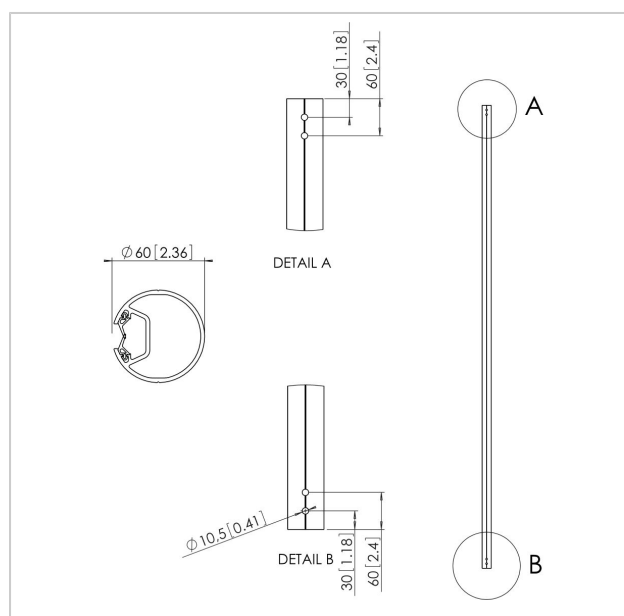

## PFA 9004 Poteau, argenté

N° d'article (SKU)  
Couleur

7390044  
Argent

La rallonge 300 cm PFA 9004 permet de monter un téléviseur LCD/Plasma et/ou un projecteur au plafond (en combinaison avec d'autres composants modulaires).

## Spécifications

N° type produit	PFA 9004
N° d'article (SKU)	7390044
Couleur	Argent
EAN emballage unitaire	8712285305528
Longueur	3000
Certifié TÜV	Oui
Garantie	5 ans
Charge max. (kg)	60