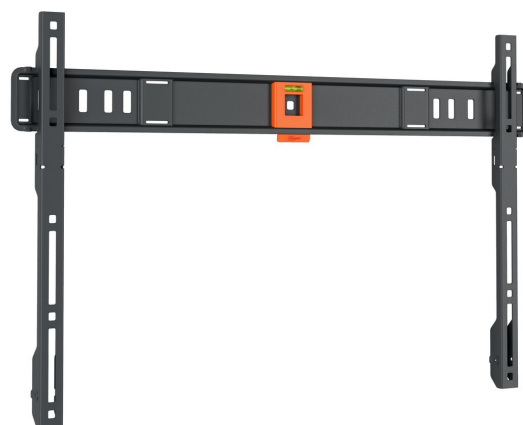

## TVM 1605 Stationært vægbeslag til tv

### Største fordele

- Minimalt mellemrum til væggen (kun 2,2 cm)
- SoffLock™: fastgør nemt dit TV
- Vaterpas inkluderet

### Fladt TV-vægbeslag til TV'er fra 40" til 100"

Vil du montere dit smukke fladskærms-TV hurtigt og nemt på væggen? Dette QUICK Fixed TV-vægbeslag gør det nemt. TV-vægbeslaget er velegnet til TV'er fra 40" til 100", der vejer op til 75 kg. Vægbeslaget fastgør dit TV ordentligt på plads. Det har ingen dreje- eller tiltefunktion. Installationen tager højst 20 minutter. Resultatet er et TV, som er monteret hurtigt, sikkert og meget tæt ind til væggen. Monter dit TV kun 2,2 cm fra væggen.