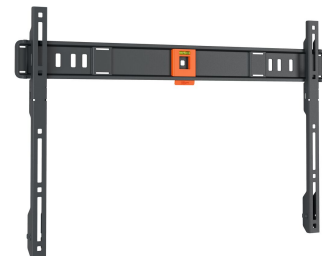

## TVM 1605 Stationært vægbeslag til tv

### Største fordele

- Minimalt mellemrum til væggen (kun 2,2 cm)
- SoffLock™: fastgør nemt dit TV
- Vaterpas inkluderet

### Fladt TV-vægbeslag til TV'er fra 40" til 100"

Vil du montere dit smukke fladskærms-TV hurtigt og nemt på væggen? Dette QUICK Fixed TV-vægbeslag gør det nemt. TV-vægbeslaget er velegnet til TV'er fra 40" til 100", der vejer op til 75 kg. Vægbeslaget fastgør dit TV ordentligt på plads. Det har ingen dreje- eller tiltefunktion. Installationen tager højst 20 minutter. Resultatet er et TV, som er monteret hurtigt, sikkert og meget tæt ind til væggen. Monter dit TV kun 2,2 cm fra væggen.