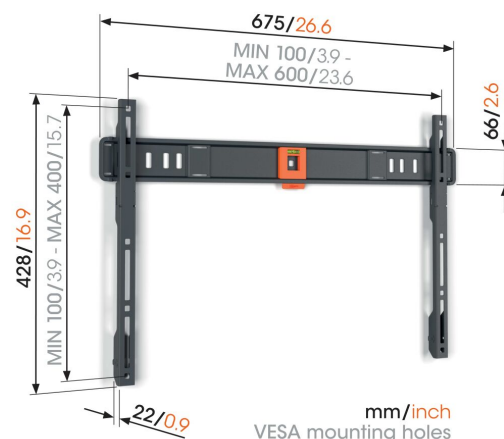

## TVM 1605 Stationært vægbeslag til tv

### Største fordele

- Minimalt mellemrum til væggen (kun 2,2 cm)
- SoffLock™: fastgør nemt dit TV
- Vaterpas inkluderet

### Fladt TV-vægbeslag til TV'er fra 40" til 100"

Vil du montere dit smukke fladskærms-TV hurtigt og nemt på væggen? Dette QUICK Fixed TV-vægbeslag gør det nemt. TV-vægbeslaget er velegnet til TV'er fra 40" til 100", der vejer op til 75 kg. Vægbeslaget fastgør dit TV ordentligt på plads. Det har ingen dreje- eller tiltefunktion. Installationen tager højst 20 minutter. Resultatet er et TV, som er monteret hurtigt, sikkert og meget tæt ind til væggen. Monter dit TV kun 2,2 cm fra væggen.

## Specifikationer

Varenummer	1816050
Farve	Sort
EAN enkelt pakke	8712285353161
Produktstørrelse	L
TÜV-certificeret	Ja
Garanti	5 år
Min. skærmstørrelse	40
Maks. skærmstørrelse	100
Maks. vægtbelastning (kg)	75
Min. hulmønster	100mm x 100mm
Maks. hulmønster	600mm x 400mm
Maks. boltstørrelse	M8
Maks. højde på grænseflade (mm)	428
Maks. bredde på grænseflade (mm)	675
Max. horizontal hole pattern (mm)	600
Max. vertical hole pattern (mm)	400
Min. afstand til væggen (mm)	22
Vaterpas medfølger	Ja
Universelt eller fast hulmønster	Universal