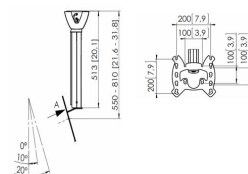

PFC 555 Display plafondbeugel

De PFC 555 plafondbeugel is speciaal ontwikkeld om je tv veilig aan het plafond te hangen. Hang je tv boven je bed of in een hoek. De plafondplaat is geschikt voor vlakke en schuine plafonds, en de verlengbuis heeft een lengte van 550 tot 850 mm. De beugel heeft een stijlvol slank en compact design dat in elk interieur past.

PFC 555 Display plafondbeugel

Specificaties

Artikelnummer (SKU)	7305554
Kleur	Zilver
EAN enkele doos	8712285330742
TÜV-gecertificeerd	Ja
Kantelen	Kantelsysteem tot 20°
Garantie	5 jaar
Max. laadgewicht (kg)	20
Max. formaat bout	M8
Max. hoogte van interface (mm)	256
Max. breedte van interface (mm)	242
Autolock	False
Type plafond	Vlak / schuin plafond
Fischer inbegrepen	Ja
Opties hoogte	Handmatig verstelbare hoogte
Waterpasfundie	Horizontaal waterpas maken na montage
Max. afstand tot plafond vanaf midden beeldscherm (mm)	810
Max. grootte beeldscherm (inch)	43
Min. afstand tot plafond (mm)	550
Min. afstand tot plafond vanaf midden beeldscherm (mm)	550
Min. grootte beeldscherm (inch)	19
Universeel of vast gatenpatroon	Vast