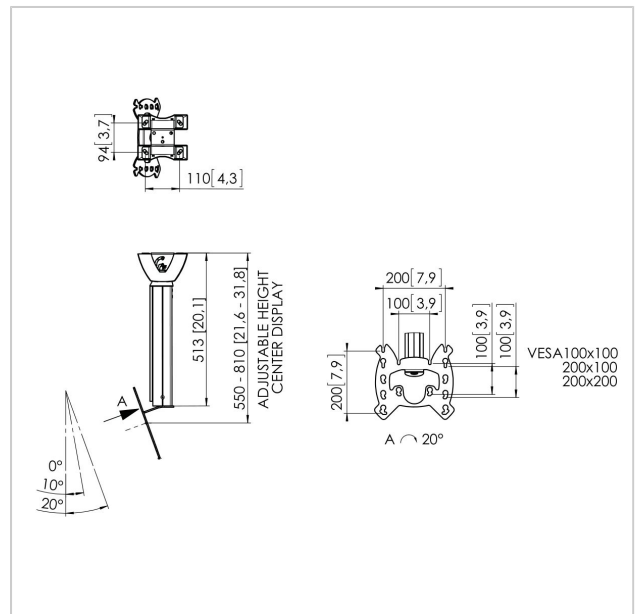

## PFC 555 Display plafondbeugel

Artikelnummer (SKU)  
Kleur

7305554  
Zilver

### Belangrijke voordelen

- In hoogte verstelbaar
- Kabeldoorvoersysteem
- Waterpas maken na montage

De PFC 555 bestaat uit een plafondplaat voor een vlak of schuin plafond, een 550-850 mm verstelbare buis en heeft een interface met max. VESA 200x200 mm.

### Specificaties

Numer producttype	PFC 555
Artikelnummer (SKU)	7305554
Kleur	Zilver
EAN enkele doos	8712285330742
TÜV-gecertificeerd	Ja
Kantelen	Kantelsysteem tot 20°
Garantie	5 jaar
Max. laadgewicht (kg)	30
Max. formaat bout	M8
Max. hoogte van interface (mm)	256
Max. breedte van interface (mm)	242
Autolock	False
Type plafond	Vlak / schuin plafond
Fischer inbegrepen	Ja
Opties hoogte	Handmatig verstelbare hoogte
Waterpasfunctie	Horizontaal waterpas maken na montage
Max. afstand tot plafond vanaf midden beeldscherm (mm)	810
Min. afstand tot plafond (mm)	550
Universeel of vast gatenpatroon	Vast