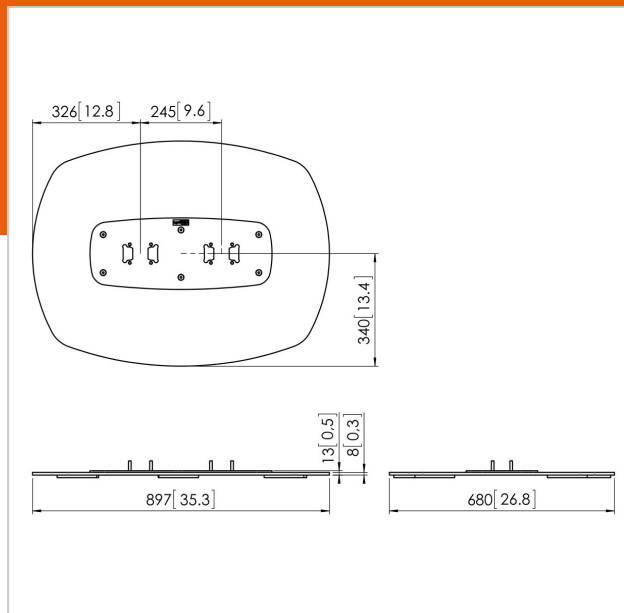

PFF 7050 Piastra a pavimento per schermi back-to-back, colore nero

Numero dell'articolo (SKU) 7327050
Colore Nero

Benefici chiave

- Installazione semplice
- Modulare

La piastra da pavimento PFF 7050 fa parte del sistema modulare Connect-it. Con questa piastra da pavimento potete creare una soluzione dorso a dorso per schermi di media dimensione e extra large.

Le soluzioni da pavimento Connect-it di Vogel's (supporti da pavimento e carrelli) sono un sistema straordinariamente flessibile. Con pochi componenti standard potete creare una soluzione da soffitto per quasi tutte le situazioni. Da un supporto da pavimento per un singolo schermo da installare nella vetrina di un negozio, a una configurazione per schermi dorso a dorso in un aeroporto, a una configurazione mobile per videoconferenza per uso aziendale, la linea di soluzioni flessibili da pavimento Connect-it si adattano ad ogni situazione. Le soluzioni da pavimento Connect-it possono ospitare schermi da piccole a grandissime dimensioni, fino a 160 kg di peso. I moduli da pavimento Connect-it sono disponibili nei colori nero e silver per adattarsi a qualsiasi arredamento.