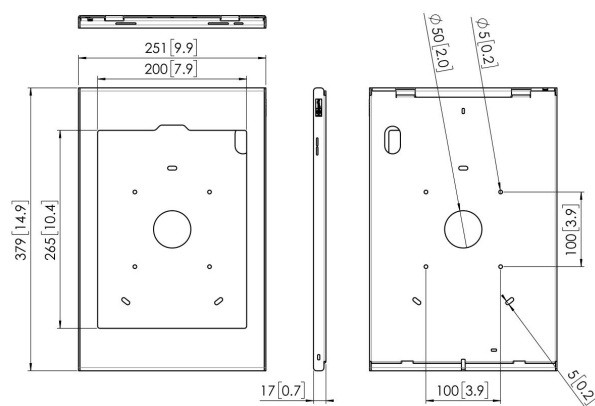

PTS 1234 TabLock für iPad Pro 12.9 (2018)

Tablet-PCs wie das iPad werden zunehmend auch für öffentliche Anwendungen in Geschäften, in Museen und Ausstellungsräumen verwendet. Vogel's Professional hat ein sicheres Gehäuse für das iPad Pro namens TabLock entwickelt. TabLock bietet Schutz vor Diebstahl und unerwünschter Bedienung des Tablets.

PTS 1234 TabLock für iPad Pro 12.9 (2018)

Technische Daten

Artikelnummer (SKU)	7495434
Farbe	Silber
EAN-Einzelbox	8712285343506
Höhe	379
Breite	251
Tiefe	17
Garantie	5 Jahre
Tischlösungen	Feste Tisch-Halterung Fester Tisch- Ständer Freistehender Tisch-Ständer
Verschließbar	True
Tablet-Hometaste Verdeckt oder Zugänglich	Beides