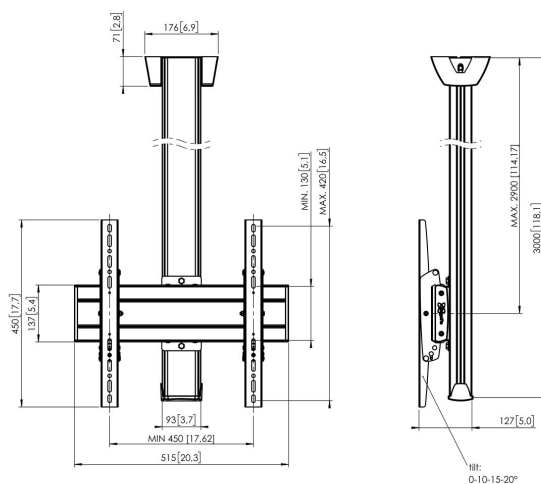

C3044S Uchwyt sufitowa stała

Kluczowe atuty

- Stylowy i profesjonalny design
- Kabeldoorvoersysteem
- Łatwa i szybka instalacja

Uchwyt sufitowa zestaw C3044

Rozmiar ekranu: Maks. obciążenie: 400x400Wymiary: 80 kg - 176 lbs Zestaw w skład którego wchodzi: • 1x PUC 1060 Płyta sufitowa stała • 1x PUC 2530 Profil 300 cm • 1x PFB 3405 Belka mocująca do ekranu • 1x PFS 3304 Ramiona mocujące do ekranu

C3044S Uchwyt sufitowa stała

Specyfikacja

| | |
|---|----------------|
| Maks. rozmiar ekranu (cale) | 65 |
| Min. hole pattern | 100mm x 100mm |
| Max. hole pattern | 400mm x 400mm |
| Min. szerokość rozkładu otworów (mm) | 100 |
| Maks. szerokość rozkładu otworów (mm) | 400 |
| Min. odległość pomiędzy otworami montażowymi w pionie (mm) | 100 |
| Maks. odległość pomiędzy otworami montażowymi w pionie (mm) | 400 |
| Uniwersalny lub stały rozkład otworów montażowych | Uniwersalny |
| Maks. wysokość części łączącej (mm) | 450 |
| Maks. szerokość części łączącej (mm) | 515 |
| Maks. odległość od sufitu — do środka ekranu (mm) | 2900 |
| Maks. nośność (kg) | 80 |
| Maks. nośność (Lbs) | 176.37 |
| Rodzaje sufitów | Płaski sufit |
| Uchylny | Uchylny do 20° |
| Autoblokada | True |
| Długość | 3000 |
| Szerokość | 515 |
| Głębokość | 127 |
| Numer artykułu (SKU) | 7950034 |
| Kod EAN pojedynczego opakowania | 8712285332180 |
| Kolor | Srebrny |
| Certyfikaty | TÜV |
| Certyfikat TÜV | Tak |
| Gwarancja | 5-letnia |