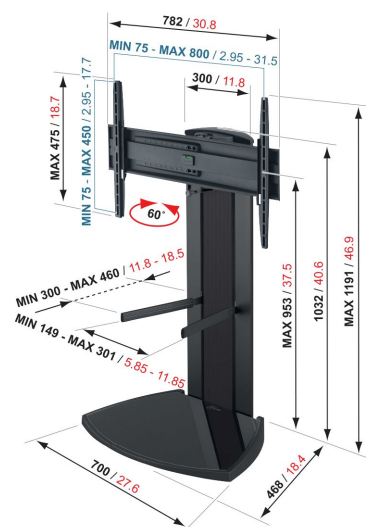

## EFF 8340 Tv gulvstand (sort)

### Største fordele

- AV-støtte inkluderet – støtten har justerbar højde, bredde og dybde.
- Skjul og før nemt kabler i enhver højde
- Indbygget opbevaring
- Lås dit tv sikkert på plads
- Drej nemt dit tv op til 60°

Er du på; udkig efter en alt-i-ét-løsning, der giver dig fri mulighed for at placere dit tv overalt i rummet? Vogel's gulvstativ EFF 8340 er beregnet til fjernsyn på; mellem 40 og 65 tommer, og ud over selve tv'et har det også; plads til dit lyd- og videoudstyr og kan endda skjule alle kablerne.

# Specifikationer

Varenummer	8383400
Farve	Sort
EAN enkelt pakke	8712285315565
Produktstørrelse	L
TÜV-certificeret	Ja
Drej	Begrænset bevægelse (op til 60°)
Garanti	Livstid
Min. skærmstørrelse	40
Maks. skærmstørrelse	65
Maks. vægtbelastning (kg/Lbs)	45 / 99.21
Min. hulmønster	100mm x 100mm
Maks. hulmønster	400mm x 400mm
Maks. boltstørrelse	M8
Maks. højde på grænseflade (mm)	475
Maks. bredde på grænseflade (mm)	830
Certificeringer	TÜV
Universelt eller fast hulmønster	Universal
Priser	Good Industrial Design Award Good Industrial Design Award