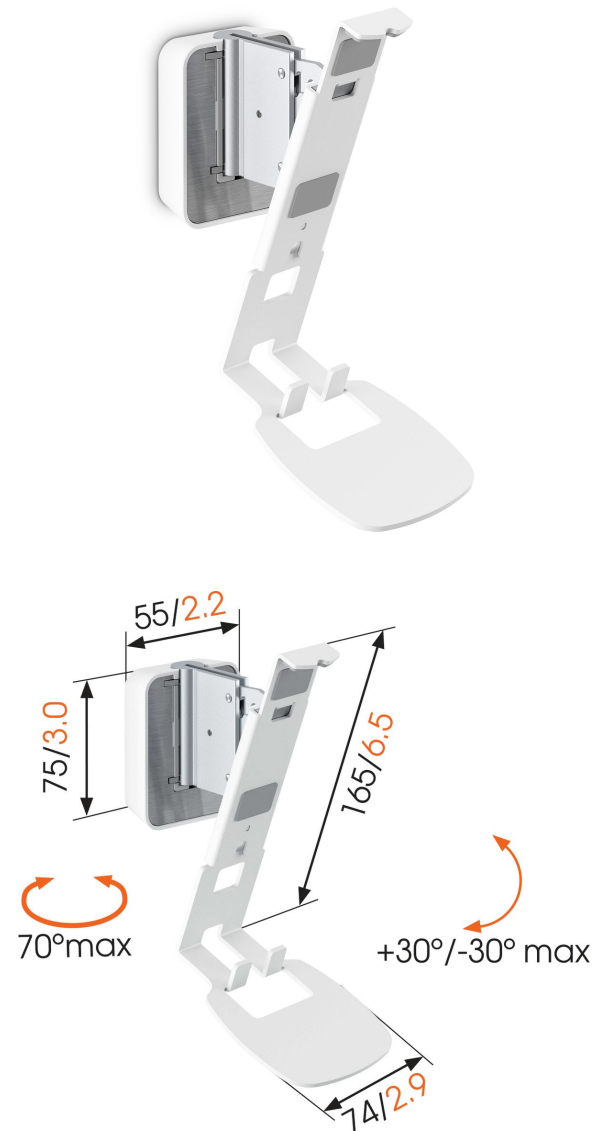

SOUND 4201 Soporte de pared para Sonos One (SL) & Play:1 (blanco)

Beneficios clave

- Crea la mejor posición de escucha
- Ajusta fácilmente el ángulo de tu altavoz con una mano
- Nivel integrado
- Coloca tus altavoces a la altura de la vista

Saque más partido de su Sonos One (SL) & Play:1

Integre su altavoz Sonos One (SL) & Play:1 perfectamente en su decoración montándolo donde quiera en la pared con la abrazadera de pared SOUND 4201 de Vogel's. Sitúe la abrazadera más arriba o más abajo, escondida o a plena vista: con la amplia capacidad de giro (hasta 70°) e inclinación (30° hacia arriba y hacia abajo), siempre podrá orientar el altavoz para disfrutar del mejor sonido. Esta discreta abrazadera para altavoz proporciona un soporte fiable para su Sonos One (SL) & Play:1 y está disponible tanto en negro como en blanco, para que combine con el color de su altavoz. Instalar la abrazadera perfectamente derecha es muy fácil gracias al nivel integrado.

mm/inch

SOUND 4201 Soporte de pared para Sonos One (SL) & Play:1 (blanco)

Especificaciones

Número de artículo (SKU)	8152021
Color	Blanco
Caja individual EAN	8712285341427
Altura	165
Anchura	74
Certificación TÜV	Si
Inclinación	Inclinable -30°/+30°
Girar	Hasta 70°
Garantía	5 años
Carga máx. de peso (kg/Lbs)	5 / 11.02
Certificaciones	TÜV
Speaker brand	Sonos
Speaker models	Sonos PLAY:1 Sonos One
Nivel de burbuja incluido	Si
Premios	Good Industrial Design Award
Grosor máximo del escritorio	Good Industrial Design Award